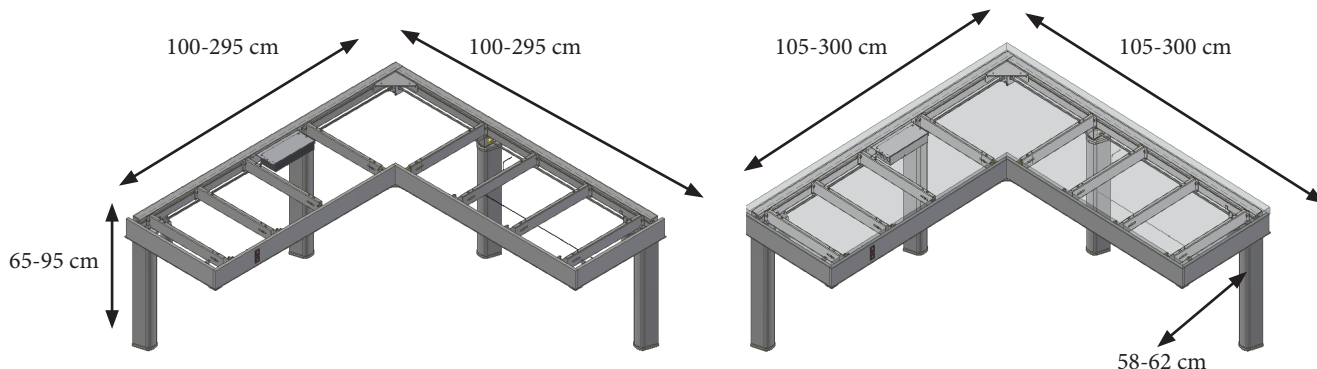

Det er fri benplass under benken slik at man kommer godt til med rullestol eller arbeidsstol. FlexiElectric Corner kan enkelt tilpasses den enkeltes kjøkken og individuelle behov. Det tilbys i flere størrelser som kan tilpasses i begge lengderetninger og via FlexiElectric Corner-sortimentet og tilbehør kan vi løse de aller fleste ønsker på individuelle mål. Både lengder og bredder.

FlexiElectric Corner kan programmere vandringsen slik at det ikke kommer i konflikt med f.eks. vinduslister eller apparater man har stående på benken. FlexiElectric Corner kommer som standard med behagelig trykkpotebetjening.

# FLEXIELECTRIC CORNER

Max. belastning: 150 kg jævnt fordelt  
Høyde: 65-95 cm  
Længde: 105-300 cm  
Farve: RAL 9010

FlexiElectric Corner – standarddramme til benkeplate

Varenr.	30-73150-2	30-73200-2	30-73250-2	30-73300-2
Lengde på benkeplaten	105-150x105-150cm	155-200x155-200cm	205-250x205-250cm	255-300x255-300cm