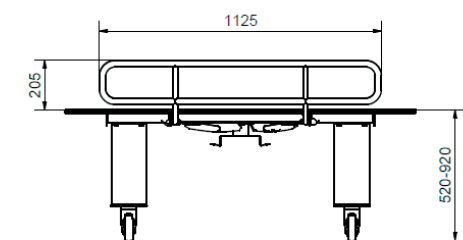

Batteri kan tilkøbes.

HOVEDPRODUKT

| VARENØR. | VAREBESKRIVELSE |
|--|------------------|
| 40-30204 | Mobilio 120x70cm |
| 40-30206 | Mobilio 140x70cm |
| 40-30208 | Mobilio 160x70cm |
| 40-30210 | Mobilio 180x70cm |
| 40-30211 | Mobilio 190x70cm |
| inkl. 2x sengehest, madras og 4 bremsehjul | |

MÅLSKITSE

For mobilio 120x70cm og 140x70cm

For mobilio 160x70cm, 180x70cm og 190x70cm