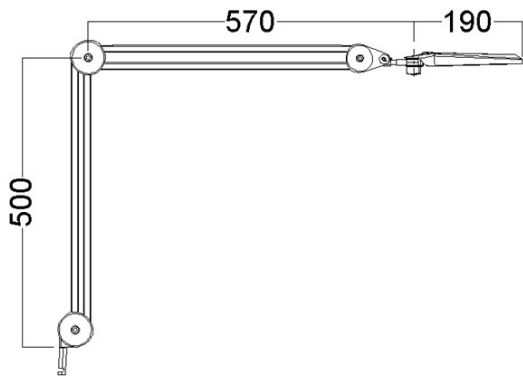

LFM LED G2

En lett lupelampe

Målskisse