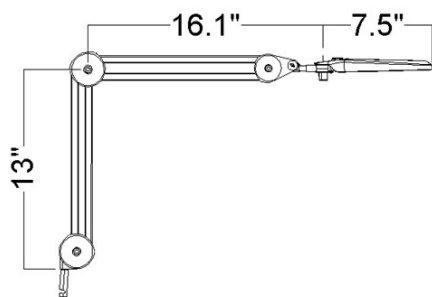

LFM LED G2

En lett lupelampe

Målskisse