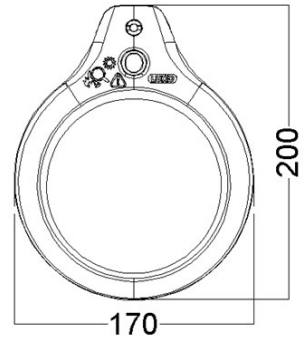

LFM LED G2

En lett lupelampe

Målskisse