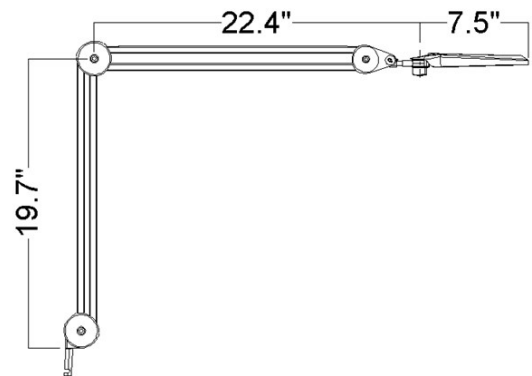

LFM LED G2

En lett lupelampe

Målskisse