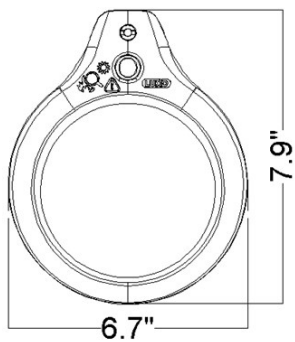

LFM LED G2

En lett lupelampe

Målskisse