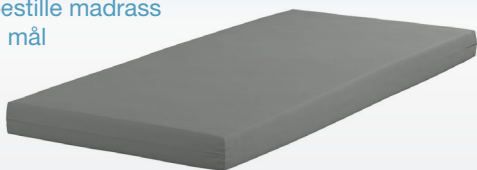

Tempraflex madrass

– Det anbefales å bestille madrass tilpasset sengens mål

Art.nr. HMS nr. Beskrivelse

622124	288953	Madrass K85EW (90×185×13 cm)
622108	288951	Madrass 90EW (95×205×13 cm)
622122	288952	Madrass 120EW (125×205×13 cm)

Akrylsett

– Akryl med høy transparenss monteres på alle sider