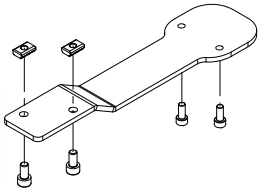

Beskrivelse	Art.nr.	HMS art.nr.
Std side	E5000691	251868
Motsatt side av std	E5000692	251867

Holder ers VELA Sango fast joystick motsatt side av std joystick VELA Sango

Holder, omni

Beskrivelse	Art.nr.	HMS art.nr.
Joystickside	E5000693	251953
Ikke joystickside	E5000694	251954

Holder, omni til montering på parallelforskyver ers VELA Sango

Holder, spesial