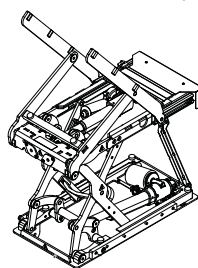

Seteramme løft/tilt

Beskrivelse	Art.nr.	HMS art.nr.
Seteramme løft/ tilt 52gr kompl	E5000583	252163

Seteramme ers VELA Sango løft/tilt 52gr enhet kompl

Holder rygg m/gassfjær

Beskrivelse	Art.nr.	HMS art.nr.
Vreg m/ gassfjær	E5000607	251869

Holder ers VELA Sango rygg vreg m/gassfjær

*Gjelder kun Post 14

Motor, el-rygg 30°

Beskrivelse	Art.nr.	HMS art.nr.
30gr m/ kopling	E5000608	251944

Motor ers VELA Sango 30gr m/kopling lang kabel for rygg vreg el

Motor, el-rygg 45°

Beskrivelse	Art.nr.	HMS art.nr.
45gr m/ kopling	E5000610	251945

Motor ers VELA Sango 45gr m/kopling kabel for rygg vreg el

Monteringsbeslag t/skinne

Beskrivelse	Art.nr.	HMS art.nr.
Klemme, liten	E5000002	251932
Klemme, stor	E5001202	N/A

Monteringsbeslag ers VELA Sango 10stk klemme