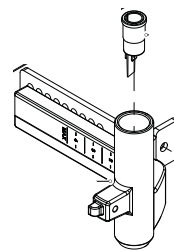

Leggstøtte ers VELA Sango leggstpute komfort

Fotstropp

Beskrivelse	Art.nr.	HMS art.nr.
Fotstropp hø/ve	E5000661	249871

Fotstropp ers VELA Sango hø/ve

Oppheng f. benstøtte, el

Beskrivelse	Art.nr.	HMS art.nr.
Fotstøtte, hø	E5000600	251951
Fotstøtte, ve	E5000601	251952