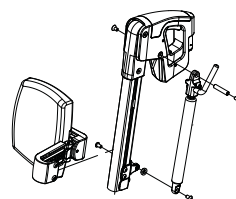

Benstøtte komfort, øvre del

Beskrivelse	Art.nr.	HMS art.nr.
Manuell, hø	E5000634	249859
Manuell, ve	E5000635	249860

Benstøtte ers VELA Sango komfort øvre del m/gassfjær