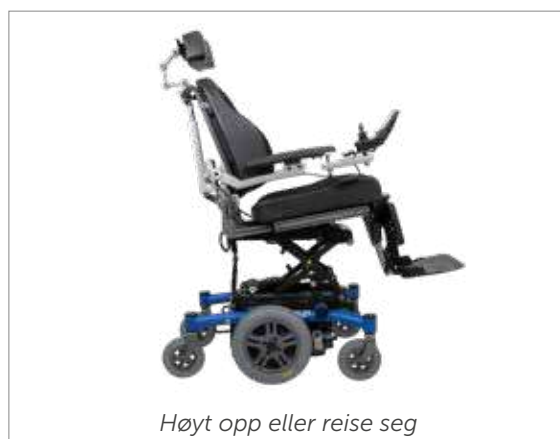

Merknad: VELA Sango elektriske rullestoler tilbys med ulike rygg- og setestørrelser.

SETE OG RYGG

VELA Sango leveres som standard med sete og rygg med en støttende anatomisk fasong i stoff som puster, i tillegg til å være slitesterkt og lett å rengjøre. Sete og rygg er enkle å skifte ut hvis brukerens behov endres, for eksempel hvis vekten øker, eller det er risiko for trykksår.

TILBEHØR

VELA Sango kan bestilles med et bredt utvalg av tilbehør og spesielløsninger, slik at stolen kan tilpasses den enkelte brukers behov: For eksempel når det kommer til polstring, komfort, avlastning og støtte - selv om brukerens behov skulle endre seg.

Komplett tilbehørsliste med delenummer, bilder og beskrivelse finner du på sidene 22-40.