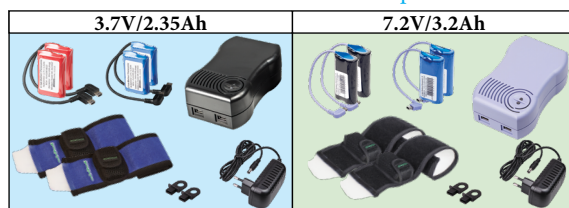

Post: 14
Bowie

Brosjyre

38°C 40°C 42°C AV
3-trinns regulator

| | |
|---|---|
| Godkjent som medisinsk utstyr kl. IIb (MDD/93/42/EEC) | |
| Elektronikk: | 3-trinns PI regulator 38 - 42°C |
| Materialer: | Gjeiteskinn/Alu folie/Skumplast/Ullfilt |

NB: Alle standard produkter leveres som par med varme i begge.

Tilbehør inkludert i standardpakker

- » Kort om produktet: Bowie er en myk og lett såle med jevnt fordelt varme over hele fotsålen. Selve regulatoren er montert på enden av en ledning for å gjøre bruken av produktet fra utsiden av isolerende fottøy så enkelt som mulig. Batterilommen er plassert på et elastisk bånd som kan festes på leggen eller låret.
- » Enkel å bruke: Sett batteriet i batterilommen, koble batteriet til regulatoren og trykk på knappen for å velge mellom enten 38, 40 eller 42 grader.