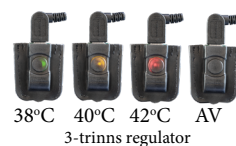

Post: 14
Bowie

Brosjyre

38°C 40°C 42°C AV
3-trinns regulator

| | |
|---|---|
| Godkjent som medisinsk utstyr kl. IIb (MDD/93/42/EEC) | |
| Elektronikk: | 3-trinns PI regulator 38 - 42°C |
| Materialer: | Gjeiteskinn/Alu folie/Skumplast/Ullfilt |

NB: Alle standard produkter leveres som par med varme i begge.

Tilbehør inkludert i standardpakker

- » Kort om produktet: Bowie er en myk og lett såle med jevnt fordelt varme over hele fotsålen. Selve regulatoren er montert på enden av en ledning for å gjøre bruken av produktet fra utsiden av isolerende fottøy så enkelt som mulig. Batterilommen er plassert på et elastisk bånd som kan festes på leggen eller låret.
- » Enkel å bruke: Sett batteriet i batterilommen, koble batteriet til regulatoren og trykk på knappen for å velge mellom enten 38, 40 eller 42 grader.