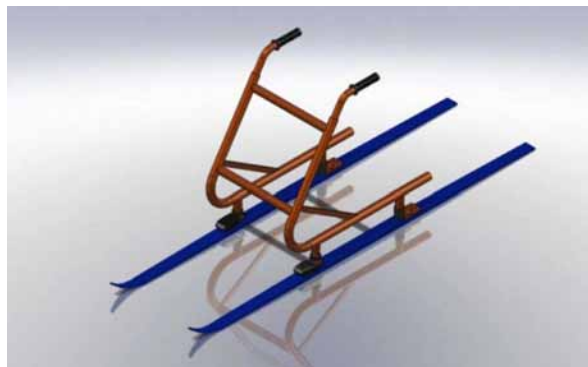

Skilator

Mange elsker vinteren og alt den fører med seg av utendørsaktiviteter. **Aktiv Hjelpemidler A/S** har utviklet en skilator og et skøytestativ for de som elsker slike aktiviteter.

Skilator med langrennsski.

Artikkel nr.:

6500	Aktiv Skilator barn
6501 (HMS Nr. 108590)	Aktiv Skilator voksen

Skilatoren er regulerbar i høyde og bredde.