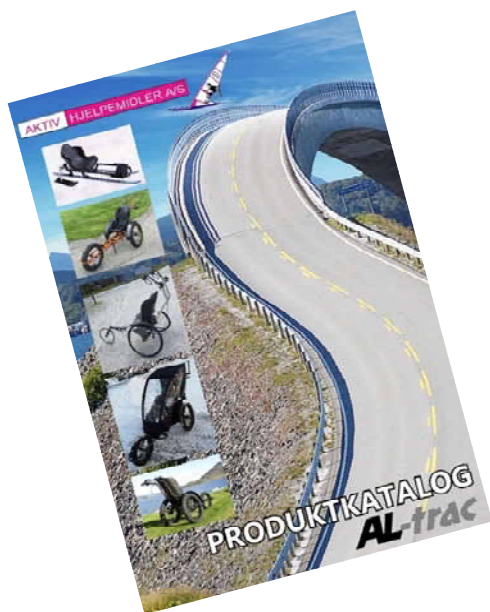

Andre kataloger

Aktiv Hjelpemidler A/S fører og bygger et stort utvalg produkter. Deriblant vår nye produktserie **AL-trac**® multivogner. En serie vogner for å komme seg ut i skog og mark. Vinterproduktene vår beskrives i denne katalogen. Vi fører også et bredt spekter spesialsykler.

For å finne absolutt siste versjon av katalogene våre, anbefales du å besøke våre hjemmesider:

www.aktivhjelpemidler.com