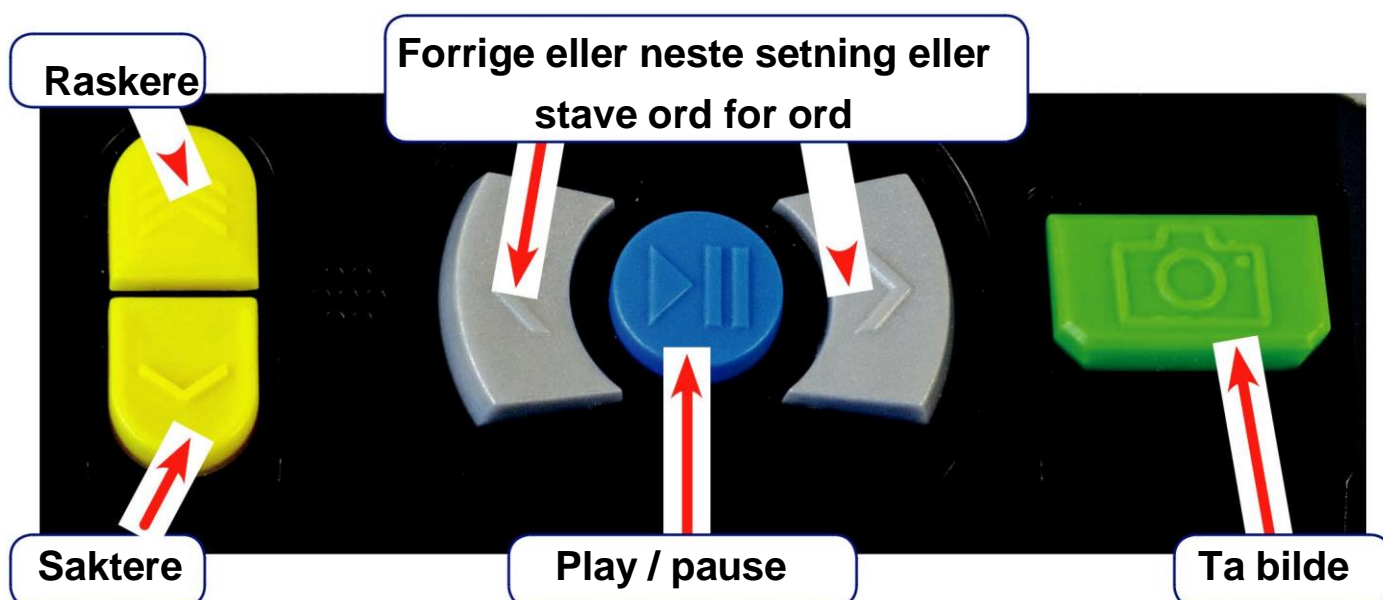

Hvem passer ReadEasy Evolve for?

Ved å trykke på en enkelt knapp, tar ReadEasy Evolve et bilde av tekst, og vil i løpet av sekunder lese denne teksten høyt.

Den er ideell for både blinde og svaksynte personer i alle aldre. Du har muligheten til å forstørre og endre teksten i en rekke visningsmoduser samtidig som du teksten opplest høyt. (med Feature Pack).

Perfekt for å lese bøker, aviser, magasiner, post, kontoutskrifter, matemballasje, medisiner, bokser og mye mer.

Transportabel

ReadEasy Evolve er designet for å være så enkelt som mulig å sette opp og bruke. Den har et integrert foldbart bærehåndtak som gjør det enkelt å flytte maskinen fra rom til rom.

Den har et avtakbart kamera, som sammen med kontrollpanelet integreres på baksiden av enheten under transport.

Kameraet har to plasseringer for enten A4- eller A3 dokumenter. Den medfølgende posisjoneringsguiden lar brukerne justere både A4 / A3-dokumenter på en enkel måte.

Enkel i bruk

The ReadEasy Evolve betjenes med 6 taktilt ulike kontrastknapper. Dette gjør maskinen svært enkel å betjene.

Egenskaper

- Markedets første lesemaskin som kan lese et helt A3 dokument
- Leser tekststørrelse 5pt i A4 modus (eks. denne skriftstørrelsen vil bli lest opp!)
- Ekstremt nøyaktig tekstgjenkjenning, og Leser kolonner og spalter i aviser
- Tabellmodus for å lese kontoutskrifter, tidtabeller osv.
- LED lys i kameraet for bruk i rom med lite (eller ingen) belysning
- Støtter 30+ språk med automatisk språkgjenkjenning
- Regulerbar lesehastighet
- Stereohøytalere av høy kvalitet, meget bra lyd
- Gjenkjenner tekst uavhengig av hvilken retning teksten plasseres
- Leser tykke gjenstander; kartonger, tykke bøker, hermetikkbokser o.l
- Hjelp-funksjon med talemeldinger som beskriver knapper og funksjoner