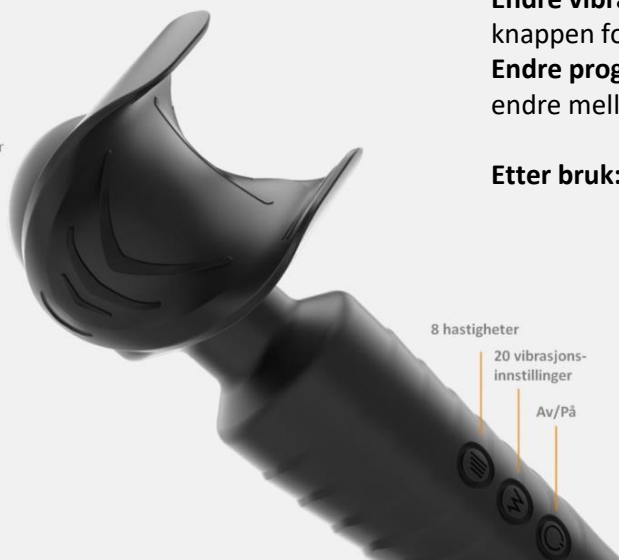

ManWand

Design og ergonomi: Det myke hodet på ManWand sørger for at penis ligger behagelig i vibratoren. Penisens støttes av to kanter i fleksibel silikon. Riller på innsiden av kantene optimaliserer vibrasjon. Håndtaket er også rillet for å sikre et godt grep.

Kraftig: Dette er vår kraftigste penisvibrator. Vibratoren er så kraftig at man ikke trenger ereksjon for å få utløsning.

20 ulike vibrasjonsinnstillinger: Her finner du ulike vibrasjonsinnstillinger som kontinuerlig vibrasjon, i tillegg til mer varierte vibrasjonsprogrammer.

-  Vannavstøtende
-  USB-lading
-  Ulike innstillinger
-  Kraftig
-  Ergonomisk

Spesifikasjoner:

Materialer: Silikon, ftalatfri

Størrelse: 20 x 7,6 x 4,6 cm, åpning 3,5 cm

Batteri: Lithium-ion batteri, ladekabel inkludert

Brukstid: Ca. 90 min

Vanntett: Ja

Vekt: 250 g

PÅ/AV: Trykk på den nederste knappen.

Bruk: Bruk vannbasert glidemiddel på penis og innsiden av vibratorhodet.

Endre vibrasjonsfrekvens: Bruk den øverste knappen for å endre hastighet/intensitet.