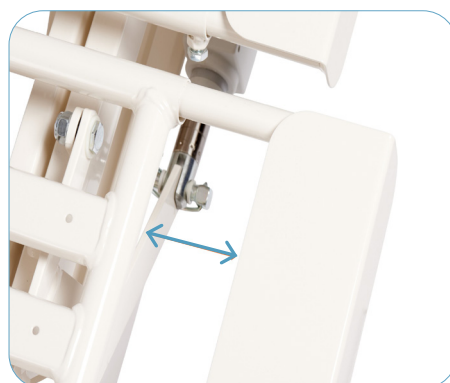

1. VALG
NAV-
AVTALE

Art.nr. HMS nr. Beskrivelse
625067 255801 • Sengebunn Opus SDW

- ▶ Beregnet for montering i eksisterende seng når bruker ønsker å beholde sin gamle sengeramme
- ▶ 4-delt sengeflate med ergonomisk korrekt ryggtilbakeføring
- ▶ Håndkontroll med grønn knapp som samkjører rygg og lår ergonomisk korrekt
- ▶ Håndkontroll med tydelige ikoner for individuell styring
- ▶ Kan vaskes i maskin
- ▶ Leggdél kan senkes under horisontal
- ▶ Innebygd justering av sengeflatens bredde (madrassmål): 70 -90 cm
- ▶ Innebygd justering av sengeflatens lengde (madrassmål): 190 - 210 cm
- ▶ Bremses på alle 4 hjul
- ▶ Deles enkelt i 4 deler uten bruk av verktøy

Kan monteres i brukerens sengeramme

Manuell bredderegulering av liggeflate

Ingen deler veier mer enn 25 kg

Mål og vekt

Ytermål lengde	190 -215 cm	Høyde sengeflate	34 - 80 cm
Ytermål bredde	70 -90 cm	Frihøyde over gulv	14 cm
Madrasslengde	190 - 210 cm	Maks løfteevne (SWL)	250 kg
Madrassbredde	70 - 90 cm	Maks brukervekt	200 kg

Feste for Bodtvedt støttehåndtak

Art.nr. HMS nr. Beskrivelse
625560 174736 ● Opus SDW (H)
625561 174737 ● Opus SDW (V)

Sidegrind

Inkludert feste til sengebunn.

Art.nr. HMS nr. Beskrivelse
623086 255813 ● Opus S L 75 cm H 30 cm

Flexarm med holder til håndkontroll

Festes på sengeramme

Art.nr. HMS nr. Beskrivelse
626026 213153 ● Flexarm med holder , 60 cm

Ben faste

Sengeflatehøyde:
28-82 cm med ben på 65 mm

Leveres i stk.

Art.nr. HMS nr. Beskrivelse
622220 174733 ● Ben faste (65 mm)