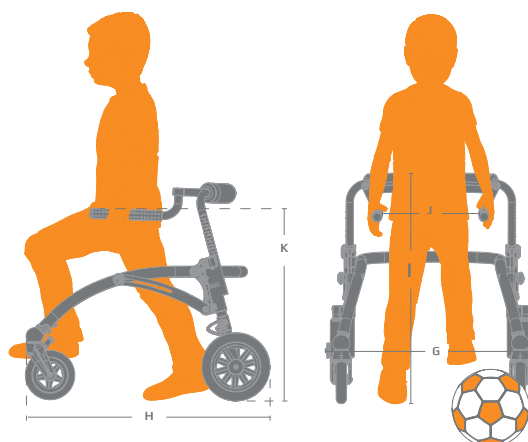

R82 Crocodile

Lett og stødig trekkullator
for aktive barn

 **etac**[®]

Crocodile – skapt til frihet og bevegelse

Crocodile er en bakovervendt rullator for aktive barn som både kan og vil litt mer. Rullatoren er plassert bak barnet, slik at barnet får en mer oppreist gange og frihet til bevegelse. Den er enkel å slå sammen og derfor lett å ta med overalt.

Standardutgaven av Crocodile fungerer godt for barn som kun har behov for litt støtte, men den kan også suppleres med forskjellig tilbehør - alt etter behov.

Crocodile kan brukes både innen- og utendørs. Benyttes den utendørs, anbefales det å montere håndbrems (tilbehør).

max. 180 cm

max. 30-80 kg

Lett å regulere i høyden, helt uten bruk av verktøy.

Håndtak som er justerbare både i høyden og bredden.

Ryggsperr sikrer at rullatoren ikke ruller baklengs. Lett å slå av/ på.

Sammenleggbare ramme gjør det lett å oppbevare og transportere Crocodile.

Bestilling

Crocodile	Str. 1 (Gul)	Str. 2 (Sort)	Str. 3 (Grå)
Varenr.	3286811	3286812	3286813
HMS-nr.	267615	267616	267617
Bredde (G)	62 cm	69 cm	69 cm
Høyde (I)	49 - 66 cm	65 - 82 cm	77 cm
Lengde (H)	72 cm	84 cm	87 cm
Setehøyde	30 cm	41 cm	54 cm
Bredde mellom håndtak (J)	27 - 55 cm	32 - 60 cm	35-69 cm
Høyde fra gulv til håndtak (K)	39 - 70 cm	55 - 88 cm	70-100 cm
Høyde, sammenlagt	31 cm	27 cm	29 cm
Lengde, sammenlagt	72 cm	86 cm	100 cm
Vekt	5,5 kg	6,5 kg	12 kg
Maks. brukervekt	30 kg	45 kg	80 kg
Maks. brukervekt	115 cm	150 cm	180 cm
Svingradius	75 cm	77 cm	90 cm