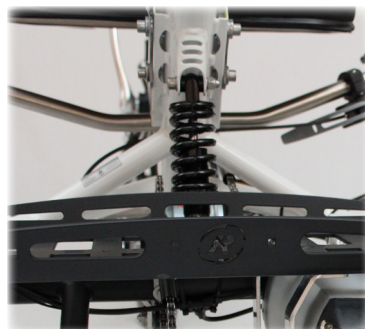

Fjæring Easy Sport