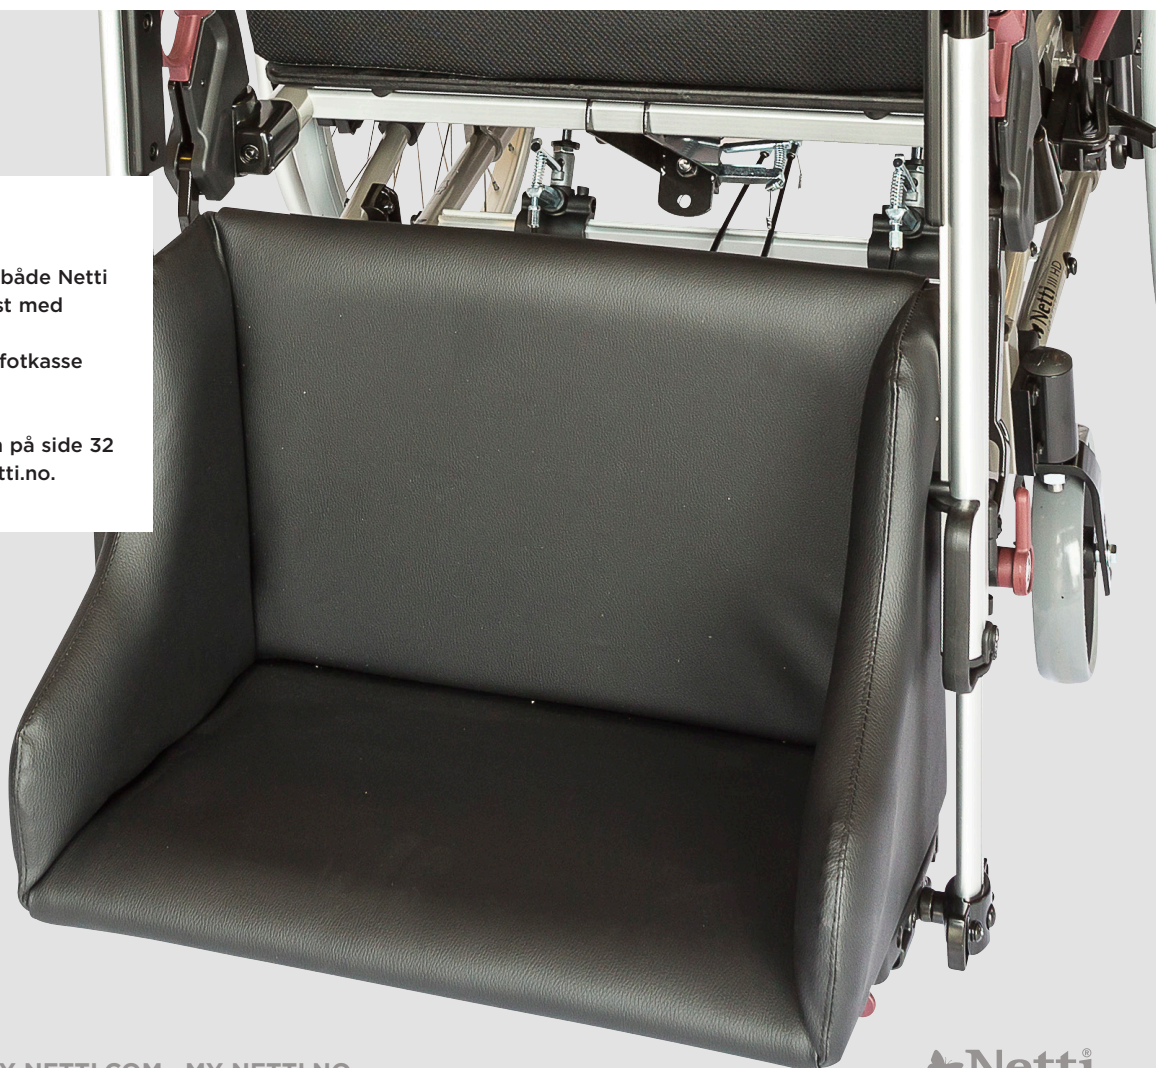

Fotkasse

Fotkasse som tilbehør til både Netti III og Netti III HD - her vist med Grandis benstøtte.

Det er også mulighet for fotkasse med elektrisk regulering.

Se artnr. i Netti katalogen på side 32 - last ned på www.my-netti.no.