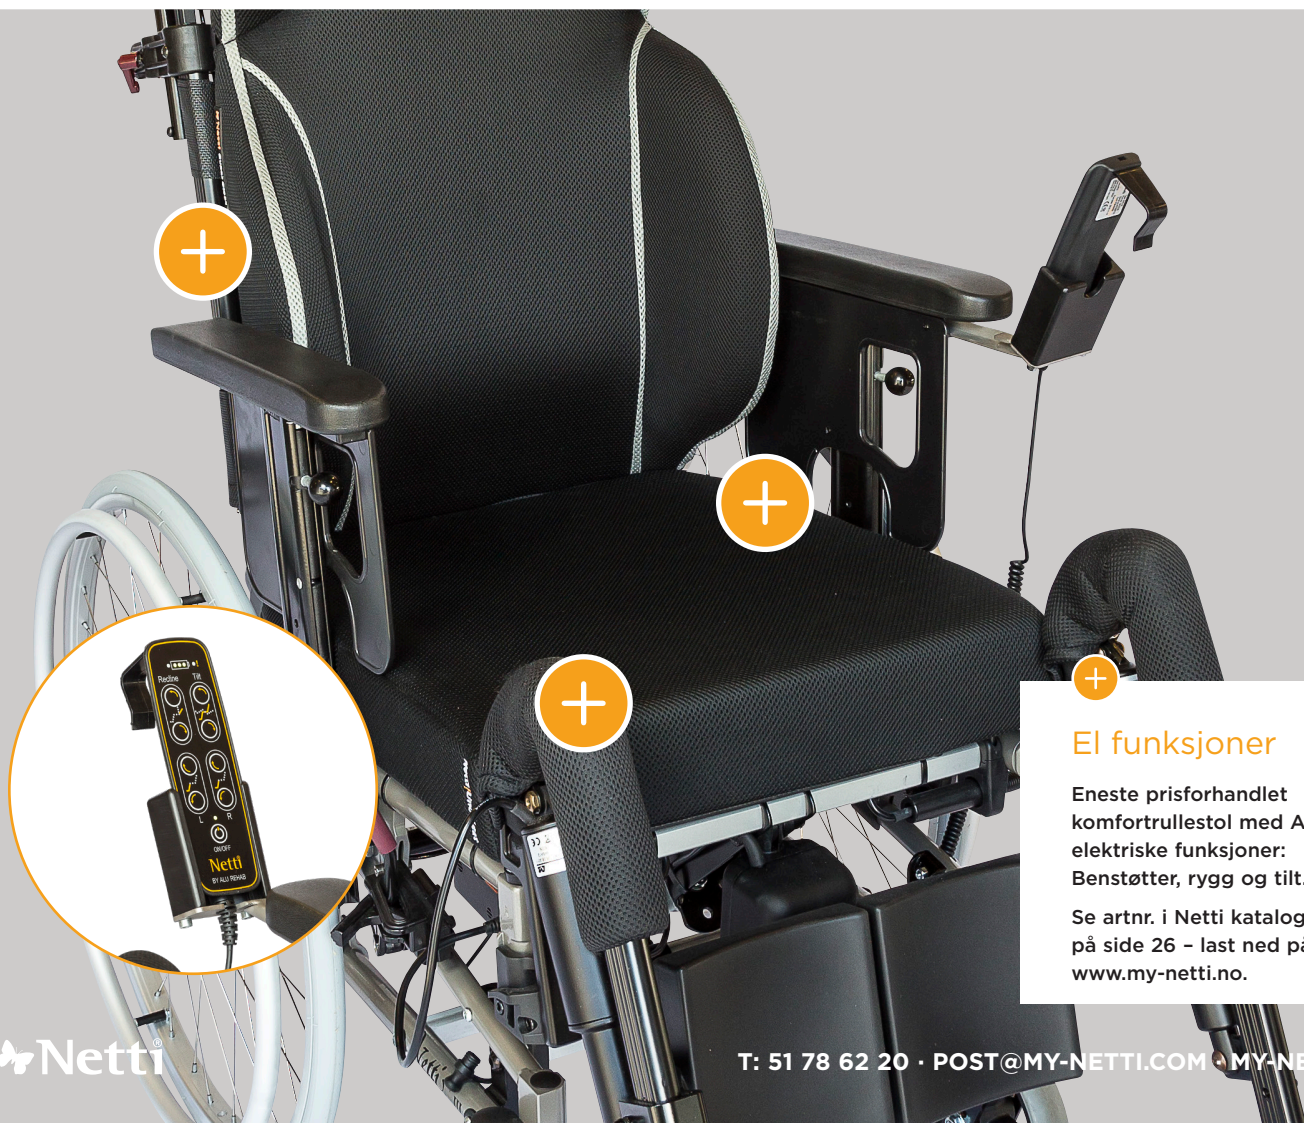

El funksjoner

Eneste prisforhandlet komfortstol med ALLE elektriske funksjoner: Benstøtter, rygg og tilt.

Se artnr. i Netti katalogen på side 26 - last ned på www.my-netti.no.