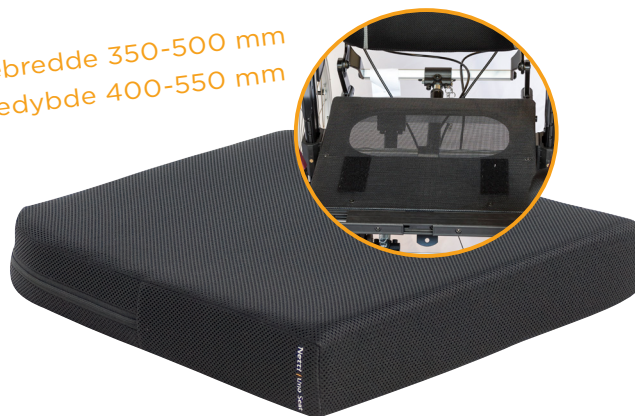

Setebredde
350-500 mm
(525 mm med
tilbehør)

Setedybde
400-550 mm

Rygghøyde
450-650 mm
(550-750 mm)

Setehøyde
445-475 mm
(380-515 mm)
Uten puter

Max.
Belastning
145 kg

Vekt
Fra 31,4 kg
Bredde 40: 32,6 kg

Tilt
25°-45°
-9° - +16°

Rygg
86°-133°

Kollisjonstestet
ISO 7176-19
Max. Belastning 136 kg

BREDDE	DYBDE	HMS NR.	ART NR.
350 mm	400-550 mm	276997	46604
380 mm	400-550 mm	277000	46607
400 mm	400-550 mm	277007	46614
430 mm	400-550 mm	277014	46621
450 mm	400-550 mm	277021	46628
500 mm	400-550 mm	277028	46635

Stabilitet i sitteenheten

Ryggpute med god støtte standard

Netti Stabil ryggpute med 170 mm dype sidevanger og ventilerende 3D-trekk er standard. Rygghøyde kan tilpasses trinnløst i høyden fra 450 mm til 650 mm. Med høy rygg og ryggforlenger er rygghøyden fra 550-750 mm. Ryggputen har integrert lumbalstøtte. Se også Netti Kyphotic ryggpute side 11 for brukere med kyfose.

Setebredde 350-500 mm
Setedybde 400-550 mm

42 setebredde/dybde kombinasjoner

Netti III fås i hele 42 forskjellige størrelser så den kan tilpasses den enkelte bruker. Seteputen Netti Uno er svært god - bygd av 4 ulike skumtyper med et elastisk og ventilerende 3D-trekk, som sikrer en god mikroklima - og dermed bidrager til å forebygge trykksår.