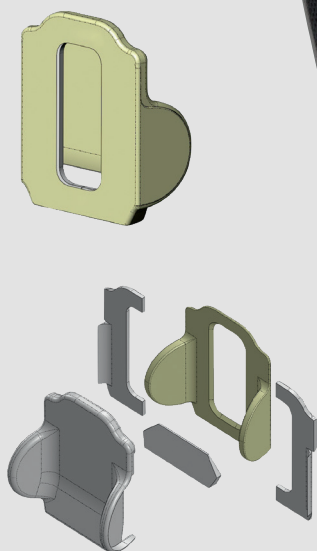

Hodestøtte D

Pute

Axion

Super Stabil ryggpute til brukere som trenger ekstra stabilitet. Sidevangene er forsterket og puten har regulerbar korsryggstøtte. Kommer standard med 2 stk lumbalstøtter i skum, men kan leveres med korsryggstøtte i luft på forespørsel. For ytterligere beskrivelse og informasjon se i Netti katalogen på side 46 - last ned på www.my-netti.no.

Se artnr. i Netti katalogen på side 46 - last ned på www.my-netti.no.

Super Stabil ryggpute for ekstra stabilitet

- Alltid klar til bruk!
- Gir økt komfort og stabilitet
- Flere skumlag - økt innsynkning
- 170 mm sidestøtte for økt stabilitet
- God i kombinasjon med mekanisk sidestøtte
- Tilpasses individuelt trinnløst i høyden
- Rygghøyde fra 450 mm til 650 mm er standard. Ryggputen festes med velcro og tilpasses trinnløst i høyden.
- Leveres med to pads som gir mulighet for justering av korsryggstøtte, sidestøtte og tilrettelegging for lettere skoliose
- Ventilerende 3D yttertremk

Netti kyphotic

Netti Kyphotic er laget for brukere med kyfose og behov for optimal stabilisering av den krumme ryggen. Puten er konstruert for å følge ryggens kurvatur, gi støtte og stabilitet, og maksimal trykkavlastning. Den har et meget elastisk tekstil på midten og et ventilerende tekstil på sidene som sikrer god komfort. Ryggputen gir sammen med Netti stolryggens velcrobånd mulighet for en mer oppreist sittestilling. Dette gir bedre næringsopptak, respirasjon og økt aktivitetsnivå.

Lave sidevanger med ventilerende 3D tekstil sikrer god komfort og bevegelsesfrihet for armene.

Unikt design sikrer bevegelsesfrihet for skuldrene.

Ergonomisk utformet for å følge ryggens kurvatur ved kyfose. Midtre delen er utsparte for å gi maksimal trykkavlastning for ryggens krumning. Designet for å gi støtte for nedre del av ryggens krumning og dens kurvatur.