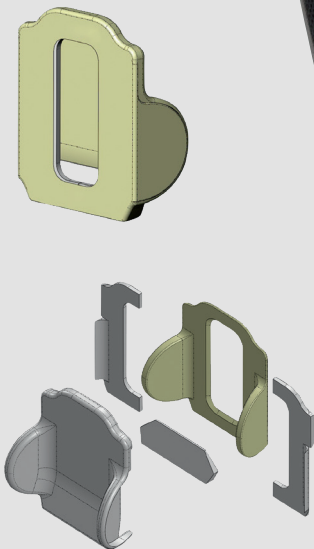

Hodestøtte D

Pute

Axion

Super Stabil ryggpute til brukere som trenger ekstra stabilitet. Sidevangene er forsterket og puten har regulerbar korsryggstøtte. Kommer standard med 2 stk lumbalstøtter i skum, men kan leveres med korsryggstøtte i luft på forespørsel. For ytterligere beskrivelse og informasjon se i Netti katalogen på side 46 - last ned på www.my-netti.no.

Se artnr. i Netti katalogen på side 46 - last ned på www.my-netti.no.

Super Stabil ryggpute for ekstra stabilitet

- Alltid klar til bruk!
- Gir økt komfort og stabilitet
- Flere skumlag - økt innsynkning
- 170 mm sidestøtte for økt stabilitet
- God i kombinasjon med mekanisk sidestøtte
- Tilpasses individuelt trinnløst i høyden
- Rygghøyde fra 450 mm til 650 mm er standard. Ryggputen festes med velcro og tilpasses trinnløst i høyden.
- Leveres med to pads som gir mulighet for justering av korsryggstøtte, sidestøtte og tilrettelegging for lettere skoliose
- Ventilerende 3D yttertremk

Netti kyphotic

Netti Kyphotic er laget for brukere med kyfose og behov for optimal stabilisering av den krumme ryggen. Puten er konstruert for å følge ryggens kurvatur, gi støtte og stabilitet, og maksimal trykkavlastning. Den har et meget elastisk tekstil på midten og et ventilerende tekstil på sidene som sikrer god komfort. Ryggputen gir sammen med Netti stolryggens velcrobånd mulighet for en mer oppreist sittestilling. Dette gir bedre næringsopptak, respirasjon og økt aktivitetsnivå.

Lave sidevanger med ventilerende 3D tekstil sikrer god komfort og bevegelsesfrihet for armene.

Unikt design sikrer bevegelsesfrihet for skuldrene.

Ergonomisk utformet for å følge ryggens kurvatur ved kyfose. Midtre delen er utsparte for å gi maksimal trykkavlastning for ryggspylenes krumning. Designet for å gi støtte for nedre del av ryggspylen og dens kurvatur.