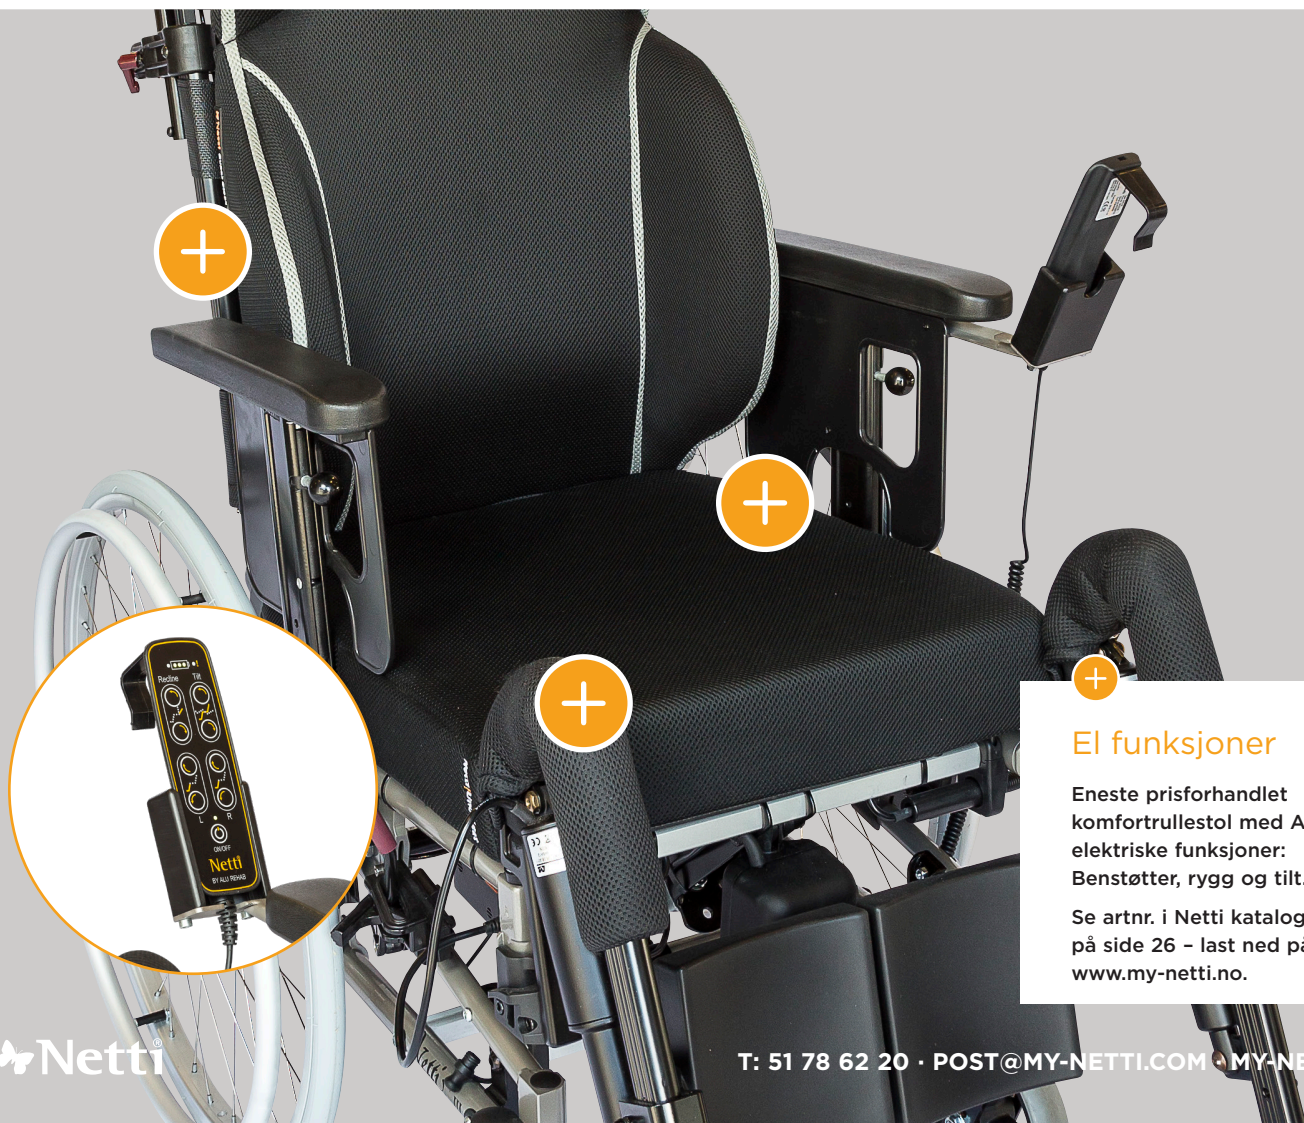

El funksjoner

Eneste prisforhandlet komfortstol med ALLE elektriske funksjoner: Benstøtter, rygg og tilt.

Se artnr. i Netti katalogen på side 26 - last ned på www.my-netti.no.