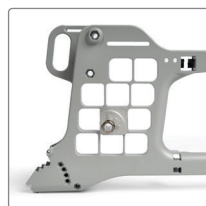

Kombinasjonen av justeringer av vinkel og høyde skaper de beste forutsetningene for overkroppsstøtte og stabilitet. 3A-ryggstøtten har forbedret funksjon og er nå enda enklere å justere.

AirMesh - pustende ryggtrekk

Enda lavere sittehøyde

Montering av et 20" drivhjul i den øvre raden gir en setehøyde på 32 cm.

Cross 6 som standard

Ramme	Støpt aluminium, sammenleggbare med doble kryss
Rammefarge	Grå
Ryggstøtte	3A-rygg, høyde- og vinkelregulerbar, 35-45 cm (40 cm standard)
Tverrstag rygg	Gir ekstra stabilitet
Kjørehåndtak	Høyderregulerbare og avtagbare
Velcroygg	35-45 cm
Ryggtrekk	AirMesh (pustende)
Ryggvinkel	Regulerbar, Regulerbar, -5° - +20° (standard +2° i ryggvinkel og 7° lumbalvinkel)
Setetrekk	Dybderegulerbart
Seteforlenger bak	Standard, montert bak setetrekket
Setehøyde foran	47 cm
Armstøtter	Høyderregulerbare med langt fast polster, 38cm. Med klesbeskytter
Benstøtter	Åpen vinkel, sort
Fotplater	Delte, oppfellbare, vinkel- og dybderegulerbare
Brems	Med vinklet sort håndtak
Drivhjul	24", med quickrelease
Dekk	Massive
Drivringer	Aluminium
Camber	2°
Drivhjulsinnfesting	D4
Svinghjul	6,5", massive
Gaffel	Medium, med stålakskling
Gaffelhusfeste	Standard, høyde- og vinkeljusterbart
Tippesikring	Oppfellbar, teleskop, 2 stk