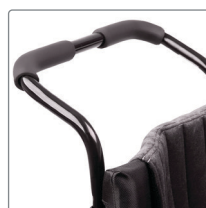

Kjørebøyle

Høyderegulerbar og avtagbar. Må brukes for innfesting av hodestøtte. Oppgitte mål gjelder ved bruk av 3A-rygg. Ved bruk av Cross 2-rygg benyttes 2,5 cm bredere kjørebøyle.