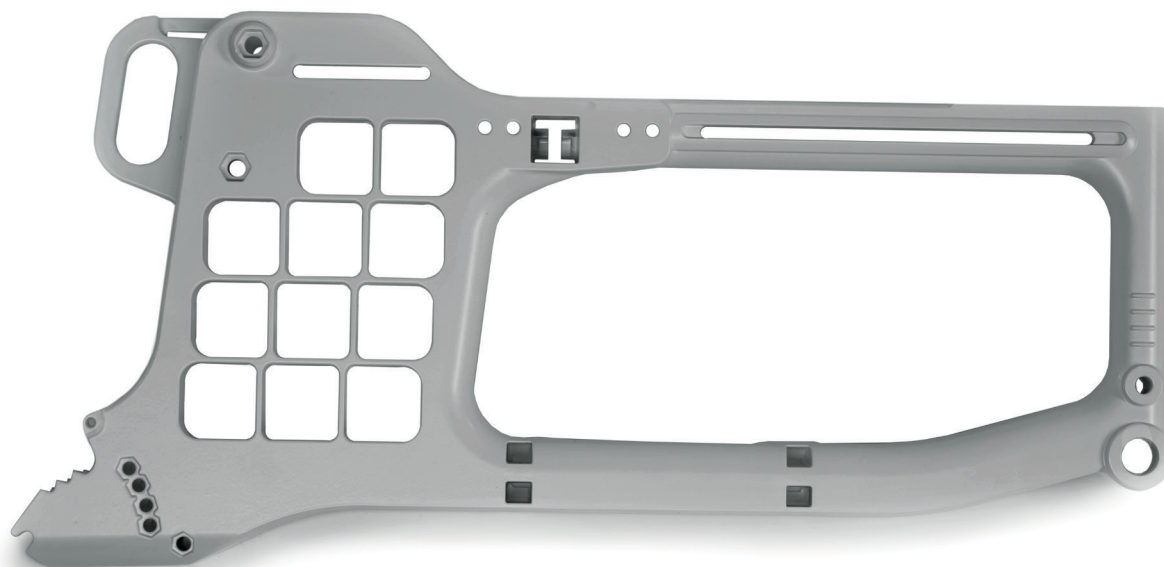

Armstøtte

Armlener i to horisontale posisjoner

Integrert seteforlenger

Integrering av beslag for forlengelse av sete og bakre transportfeste.

Beskyttelse

For fotfremdrift (benstøtten erstattes av en myk, formet plugg)

Tippepunkt

Flere innstillingsmuligheter for balanse (44). Økt justerbar sittehøyde: 32–53 cm.

Kryssramme

Forsterket ramme-kryss som tåler en brukervekt opptil 135 kg

Brakett

Samme brakett for innstilling av alle setehøyder. Enda lavere minste setehøyde (32 cm)

44 mulige drivhjulstillinger tillater en setehøyde på 32-53 cm.

Forskyningen av drivhulets posisjoner gir optimale kjøreegenskaper i forhold til ønsket setehøyde.

Cross 6 garanterer den perfekte kombinasjonen av balanse og kjøring.