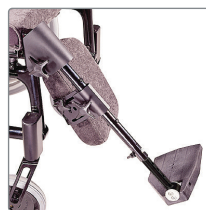

Vinkelregulerbar benstøtte modell 1, stk

Kombineres med leggstøtte i myk velour som kan reguleres i høyde, dybde, vinkel og sideveis. Fotplate, putekonsoll og leggstøtte bestilles separat.