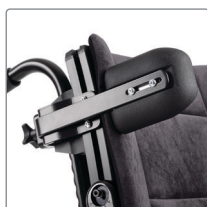

Sidepute

Monteres med borrelås mellom ryggtrekk og ryggoverdrag. Kombineres med rett sidestopp for utvendig støtte. Sideputen gir økt sidestabilitet.

Sidestøtte, regulerbar og avtagbar

Muligheten for en kroppsnær sidestøtte som ikke begrenser armebevegelsen. Puten kan roteres til ulike kroppsformer og justeres i dybde og høyde. Kan monteres og demonteres uten bruk av verktøy.

Sidestopp, rett

Kombineres med sidepute rygg eller kan brukes for å holde en ryggkile på plass. Monteres i ryggskinnen og plasseres i ønsket høyde og dybde.

Sidestøtte, svingbar

Puten er svakt buet og kan roteres for å tilpasses ulike kroppsformer. Høyde- og dybdejusterbar. Utsvingbar med et enkelt knappetrykk. I utsvingt posisjon kan armstøtten enkelt håndteres uten å kollideres med sidestøttefestet.