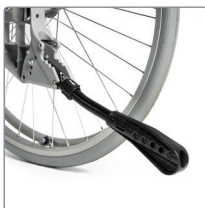

Med vannavstøtende hygienetrekk i sort Dartex. 46 cm lang (SB 35–40 cm) 50 cm lang (SB 42.5–60 cm)

Enhåndsbrems

Til høyre eller venstre side. Kan kombineres med ledsagerbrems.

Seteforlenger (std)

Festes med borrelås mellom transportfestene. Øker setedybden med opp til 7 cm.

For oversikt over artikkelnummer/ HMS nr. på tilbehør og reservedeler, se bakerst i produktarket

Tilbehør

Teleskoperte tippesikringer

Oppfellbare, justerbar høyde og regulerbare i lengde og vinkel. Passer alle setehøyder.