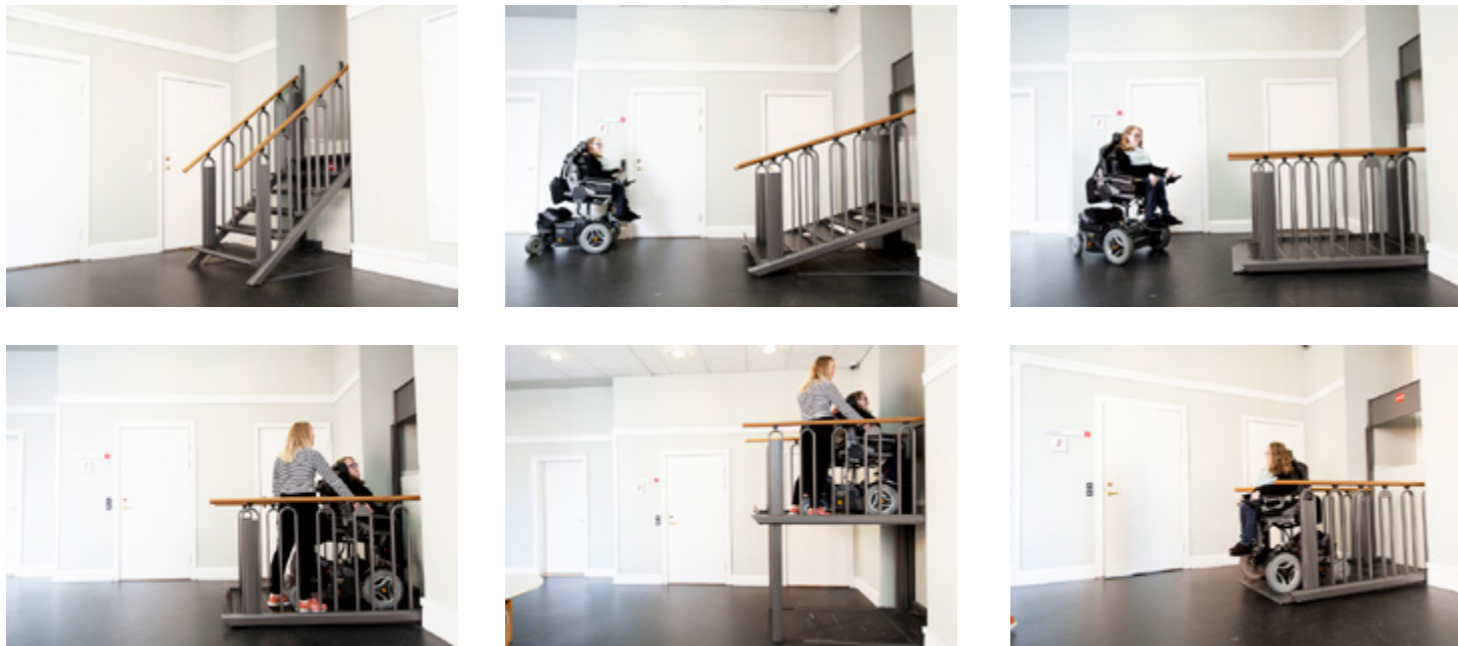

DESIGN

FlexStep er den perfekte løsningen for rullestolbrukere som skal komme seg fra et nivå til et annet - spesielt på steder med liten plass. Den er utstyrt med mange finesser og mulighetene for tilpasning er store. FlexStep leveres i lakkert stål som standard, og trinn og håndløpere kan tilpasses kundens ønsker og behov.

HAR DU Plass TIL EN TRAPP, HAR DU Plass TIL EN FLEXSTEP.

Like muligheter for alle

Til daglig er Flexstep en helt alminnelig trapp. Ved å trykke på knappen forvandles Flexstep til en løfteplattform som trygt løfter brukeren til ønsket nivå.

SIKKERHET - FØRST OG FREMST

Trappen er utstyrt med alle tenkelige sikkerhetsfunksjoner for å forhindre bl.a. avrulling og fastklemming. Hvis bare en enkelt av de innlagte sikkerhetssensorene blir påvirket, stopper plattformen umiddelbart og et alarmsignal utløses.

TEKNIKK OG FUNKSJON

Trappen er utstyrt med synkroniserte motorer som sørger for at bevegelsen er 100 % synkron og behagelig, og betjeningen svært enkel. På både øvre- og nedre nivå kan man tilkalle heisen med en knapp, og opp- og nedkjøring kan betjenes på selve heisen. Alt annet, også de viktige sikkerhetsfunksjonene, styres automatisk.