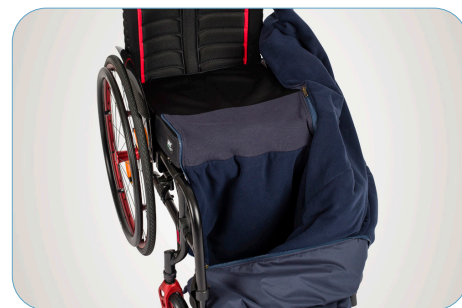

Fasongsydd og fleece-foret kjørepose som er enkel å ta på seg.

Kjøreposen har ikke sete og er beregnet til å tas på etter man har satt seg i rullestolen. Dette sparer tid og forenkler påkledningen.

- ▶ God passform og fasongsydd rundt midje og ben
- ▶ Har mykt og elastisk stoff under lårene som går tilstrekkelig langt inn på setet under lårene
- ▶ Har store gode sideklaffer som omslutter setet og midjen til bruker for å holde vedkommende varm
- ▶ Har forsterkning og ekstra beskyttelse mot smuss og fukt i fotenden av posen
- ▶ Åpning på hver side med 2 glidelåser
- ▶ Glidelåsene har to grep, både på inn- og utsiden
- ▶ Posen kan åpnes helt ned til føttene ved behov
- ▶ Reflekser foran for bedre synlighet i mørket

1. VALG
NAV-
AVTALE

Vannavstøtende

Vindtett

Pustende

Vaskbar

Åpning på hver side med 2 glidelåser

Åpning på begge sider

Kan åpnes helt ned til føttene ved behov