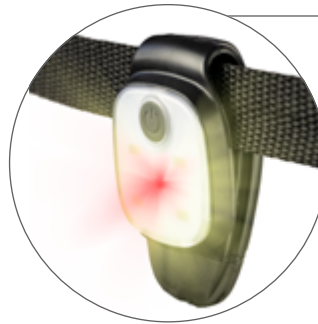

TROJA ORIGINAL

DEN ENKLE MÅTEN Å KOMME SEG RUNDT PÅ

TOPROs basisrullator med topp moderne design og høyt kvalitetsnivå. Det slanke og moderne designet er fylt med funksjonaliteten som trengs for en trygg gåtur og en fortsatt aktiv hverdag.

Funksjonaliteten er basert på TOPROs høye kvalitet gjennom mange år:

- **Lett i vekt** med bare 6,8 kg, og samtidig med en **høy belastningsevne** på 165 kg.
- Innovativ og brukervennlig teknologi for **sammenslåing sidelengs**. Betjenes enkelt med én hånd ved å trekke i stroppen på setet.
- Enkel håndtering og manøvrering med **kulelagre i gafler og hjul**.
- **Praktisk nettkurv** til ting du vil ha for hånden, med **refleksbånd**.
- Fås i tre ulike størrelser.
- Verdsatt av brukerne for å være enkel å håndtere med utmerket manøvrering som gjør den til en pålitelig følgesvenn i hverdagen.
- Intuitiv metode for å stille inn høyden på håndtakene med en numerisk skala.

TOPRO Pegasus, Troja 5G, Olympos
ATR, Troja Original, Odysse

Ryggstøtte med polstring

Ergonomisk høydejustering etter foretrukket sittestilling. Fås i to lengder.

Kort 67 cm Art. nr. 815270
Lang 75 cm Art. nr. 815272

TOPRO Pegasus, Troja 5G, Olympos
ATR, Odysse, Troja Neuro

LED-lykt med klips og USB-plugg

For sikkerhet i mørket. Oppladbar.

Art. nr. 815260

TOPRO Pegasus, Troja 5G,
Olympos ATR, Troja Original,
Odysse, Troja Neuro