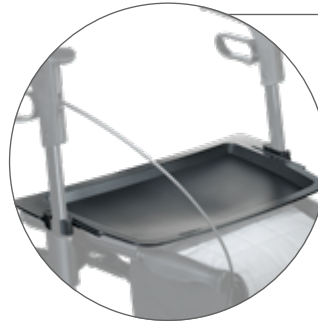

TROJA ORIGINAL

DEN ENKLE MÅTEN Å KOMME SEG RUNDT PÅ

TOPROs basisrullator med topp moderne design og høyt kvalitetsnivå. Det slanke og moderne designet er fylt med funksjonaliteten som trengs for en trygg gåtur og en fortsatt aktiv hverdag.

Funksjonaliteten er basert på TOPROs høye kvalitet gjennom mange år:

- **Lett i vekt** med bare 6,8 kg, og samtidig med en **høy belastningsevne** på 165 kg.
- Innovativ og brukervennlig teknologi for **sammenslåing sidelengs**. Betjenes enkelt med én hånd ved å trekke i stroppen på setet.
- Enkel håndtering og manøvrering med **kulelagre i gafler og hjul**.
- **Praktisk nettkurv** til ting du vil ha for hånden, med **refleksbånd**.
- Fås i tre ulike størrelser.
- Verdsatt av brukerne for å være enkel å håndtere med utmerket manøvrering som gjør den til en pålitelig følgesvenn i hverdagen.
- Intuitiv metode for å stille inn høyden på håndtakene med en numerisk skala.

Modell M, S og X fås i fargen:

made in Norway

Tilbehør – smart ekstraustyr!

Krykkeholder

Kan monteres på valgfri side.

TOPRO Pegasus Art. nr. 815236
Troja Original/Troja 5G,
Olympos ATR Art. nr. 815358
Olympos Art. nr. 814040
Odysse Art. nr. 814457

TOPRO Pegasus, Troja 5G,
Olympos ATR, Troja Original,
Odysse, Troja Neuro

Serveringsbrett

Settes trygt på plass, er enkelt å fjerne og rengjøre, kapasitet på 5 kg.

TOPRO Pegasus, Troja Original/5G,
Odysse Art. nr. 814728
Olympos ATR M Art. nr. 815212