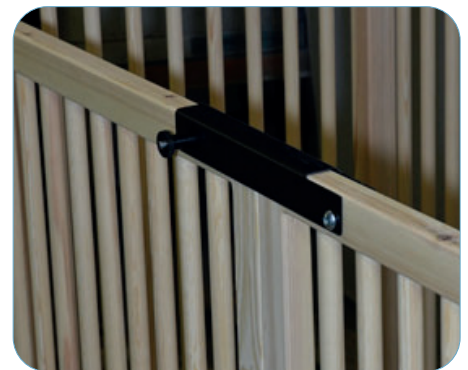

Art.nr.	Beskrivelse	Høyde grind
622315	Barneseng 612 •	60 cm
622316	Barneseng 812 •	80 cm
622317	Barneseng 1012 •	100 cm

- ▶ Solid barneseng produsert i bøk
- ▶ Utviklet for barn med fysiske og psykiske funksjonsnedsettelse
- ▶ Gir sikker sovesituasjon i trygge og rolige omgivelser
- ▶ Leveres med en fast lamellbunn
- ▶ Sengen har to dører i front
- ▶ Kan demonteres og sendes flatpakket
- ▶ Kan leveres med madrass tilpasset sengen
- ▶ Høyde sengeflate kan leveres med andre mål

Solide låser

To dører i front er standard

Låsemekanisme på toppen av grind