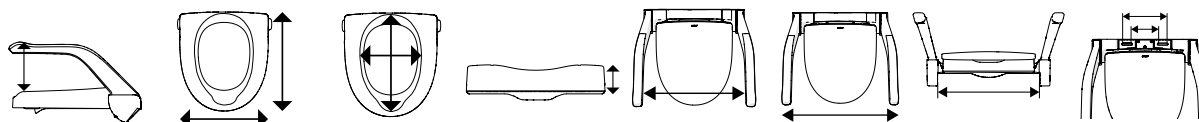

Den rene, glatte overflaten er enkel å tørke av med en fuktig klut. Ved behov for ytterligere rengjøring, kan setet og armstøttene tas enkelt ut av festene og like enkelt settes på plass igjen.

My-Loo med armstøtter
2 cm

My-Loo med armstøtter
6 cm

My-Loo med armstøtter
10 cm

Mål

Art. nr.	Høyde armstøtter	Bredde/Lengde	Innvendige mål	Høyde	Bredde mellom armstøtter	Total bredde	Festebredde (maks toalett-bredde)	Mål mellom hull
80301510	215/245/285 mm	360/400 mm	215/285 mm	20 mm	480 mm	570 mm	400 mm	c/c 123-203 mm
80301511	175/205/245 mm	360/400 mm	230/360 mm	60 mm	480 mm	570 mm	400 mm	c/c 123-203 mm
80301512	135/165/205 mm	360/400 mm	230/360 mm	100 mm	480 mm	570 mm	400 mm	c/c 123-203 mm