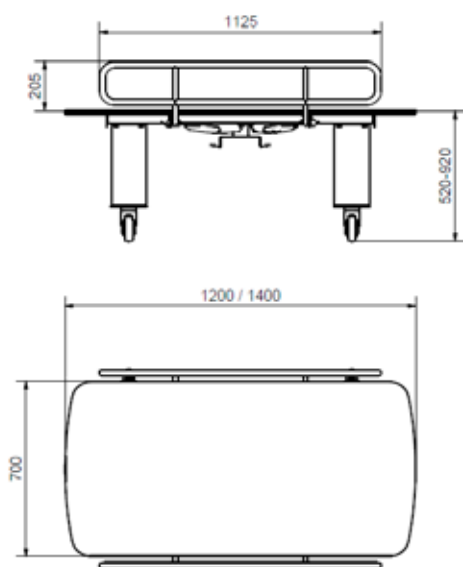

VARENr.	BESKRIVELSE
40-25760	Madras til bordplade 120x70cm
40-25795	Madras til bordplade 140x70cm
40-25796	Madras til bordplade 160x70cm
40-25764	Madras til bordplade 170x70cm
40-25765	Madras til bordplade 180x70cm

MÅLSKITSE

For mobilio 120x70cm og 140x70cm

For mobilio 160x70cm, 180x70cm og 190x70cm