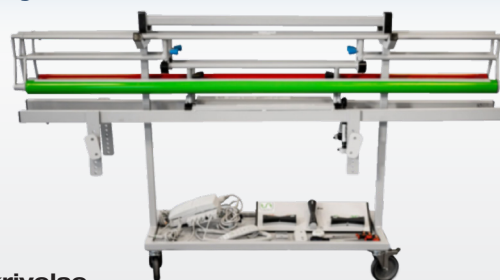

Transportvogn

Art.nr. Beskrivelse

622480 Transportvogn