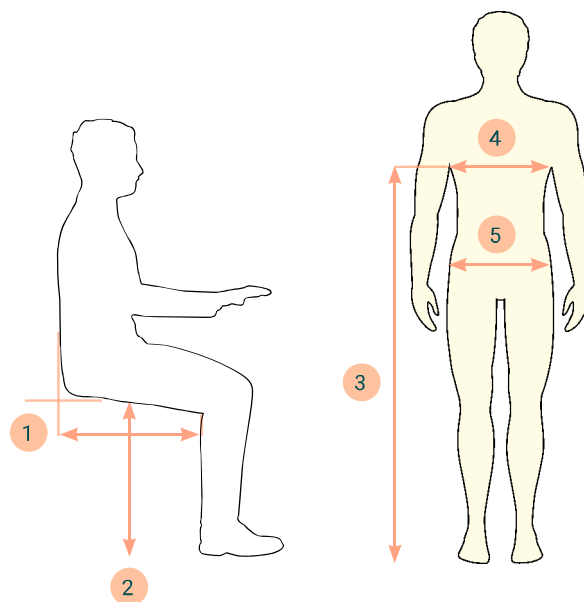

MÅLESKJEMA

INNOWALK

DATO MÅLT:

kg

cm

OBS! Alle mål må tas med de skoene og evt. ortosene som skal brukes i Innowalken.

1	Sittedybde		cm
2	Sittehøyde		cm
3	Lengde armhule – fotsåle		cm
4	Ryggbredde		cm
5	Hoftebredde		cm

Øvrig informasjon om brukeren:

Når du måler hoftebredden er det viktig at du måler bredde i rett linje og ikke omkretsen. Spesifiser om det er benlengdeforskjeller.