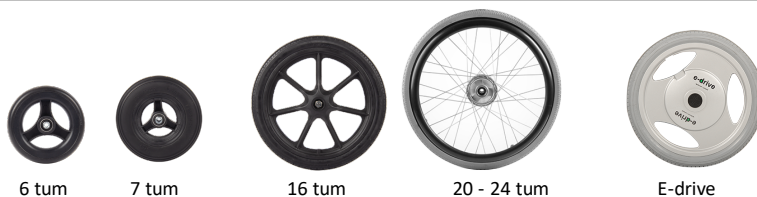

VÄL HJUL Vid val av hjul ingår komplett länkhjulsfäste samt trumbroms med vajer och bromshandtag

☐	par	386620	Länkhjul 6" kpl. punkteringsfria, svart (par) - Anatomic	Svarta Non-mark däck
☐	par	386621	Länkhjul 7" kpl. punkteringsfria, svart (par) - Anatomic	Svarta Non-mark däck
☐	par	386168	Färdriktningsspärr 7" - Zitzi Frames	
☐	par	386625	Hjul 16" kpl. punkteringsfria, svart (par) - Guppy	Svarta Non-mark däck
☐	par	386630	Hjul 16" kpl. luft, svart (par) - Guppy	Svarta Non-mark däck
☐	par	386626	Hjul 20" sport, kpl. punkteringsfria, grå (par) - Guppy	Grå däck
☐	par	386627	Hjul 22" sport, kpl. punkteringsfria, grå (par) - Guppy	Grå däck
☐	par	386628	Hjul 24" sport, kpl. punkteringsfria, grå (par) - Guppy	Grå däck
☐	par	386631	Hjul 20" sport, kpl. luft, grå (par) - Guppy	Grå däck
☐	par	386632	Hjul 22" sport, kpl. luft, grå (par) - Guppy	Grå däck
☐	par	386633	Hjul 24" sport, kpl. luft, grå (par) - Guppy	Grå däck
☐	st	387126	Drivpaket E-drive 16"	
☐	st	387127	Drivpaket E-drive 20"	
☐	st	387129	Monteringskit Guppy E-drive