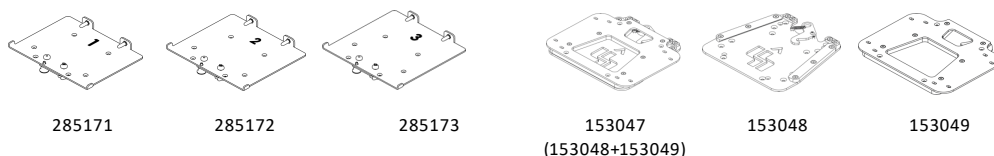

VÄL TILLBEHÖR

Fästsystem för sits

☐	st	26531	Fästplatta förstärkt stl. 1 (st) - Sits/Soft	För montering av Anatomic Sits
☐	st	26532	Fästplatta förstärkt stl. 2 (st) - Sits/Soft	Anatomic Sits
☐	st	26533	Fästplatta förstärkt stl. 3 (st) - Sits/Soft	Anatomic Sits
☐	st	285171	Fästsystem stl. 1 (st) - Delfi Pro	Delfi Pro stl. 0 & 1
☐	st	285172	Fästsystem stl. 2 (st) - Delfi Pro	Delfi Pro stl. 2
☐	st	285173	Fästsystem stl. 3 (st) - Delfi Pro	Delfi Pro stl. 3+4
☐	st	153047	Adaptersystem Pro kpl. (st) - Zitzi	Komplett (153048 + 153049)
☐	st	153048	Adapterplatta Pro (monteras på underrede) (st) - Zitzi	Monteras på underrede
☐	st	153049	Fästplåt Pro (monteras på sittsystem) (st) - Zitzi	Monteras på sittsystem