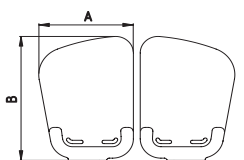

För ytterligare reservdelar samt bilder se sprängskiss på www.anatomicsitt.com

SE

Tekniska data

Guppy G2

Produktdata	
Belastningsvikt (brukare + sits)	max 75 kg
Sitthöjd (beroende på hjulstorlek)	46/48/50 cm
Vikt (beroende på drivhjul & tillbehör)	15 kg
Tilt	0° - 31° alt. -6° - 29°

Med 16" hjul (7" länkhjul)

Storlek	A	B	C	D	E
1	51 cm 54 cm*	68-79 cm	41 cm	57 cm	41 cm
2	56 cm 59 cm*	68-79 cm	41 cm	57 cm	46 cm

* mått med cambervinkel

Med 20"/22"/24" hjul (7" länkhjul)

Storlek	A	B	C	D	E	E med stänkskärm
1	57 cm 63 cm*	78-89 cm	41 cm	57 cm	43.5 cm	39.5 cm
2	62 cm 68 cm*	78-89 cm	41 cm	57 cm	48.5 cm	44.5 cm

* mått med cambervinkel

FOTSTÖD

A x B	
Helt stl. 2	345 x 225 mm
Helt stl. 3	380 x 260 mm
Helt stl. 4	380 x 310 mm

A x B	
Delat stl. 2	160 x 220 mm
Delat stl. 3	180 x 255 mm
Delat stl. 4	175 x 305 mm

Storlek	2-4
Fotstödsstag profilängd (cm)	35