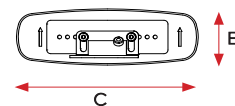

ARMSTÖD FRÅN RYGG

Mått	A	B	C	D
stl.1	280 - 440 mm	75 mm	230 mm	18 - 38 cm
stl.2	280 - 440 mm	75 mm	330 mm	18 - 38 cm