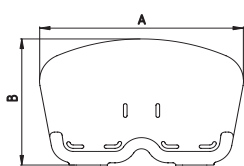

FOTSTÖD

A x B	
Helt stl. 2	345 x 225 mm
Helt stl. 3	380 x 260 mm
Helt stl. 4	380 x 310 mm