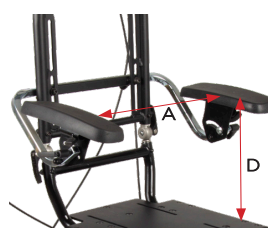

* mått med cambervinkel

FOTSTÖD

A x B	
Helt stl. 2	345 x 225 mm
Helt stl. 3	380 x 260 mm
Helt stl. 4	380 x 310 mm

A x B	
Delat stl. 2	160 x 220 mm
Delat stl. 3	180 x 255 mm
Delat stl. 4	175 x 305 mm

Storlek	2-4
Fotstödsstag profilängd (cm)	35

ARMSTÖD FRÅN RYGG

Mått	A	B	C	D
stl.1	280 - 440 mm	75 mm	230 mm	18 - 38 cm
stl.2	280 - 440 mm	75 mm	330 mm	18 - 38 cm