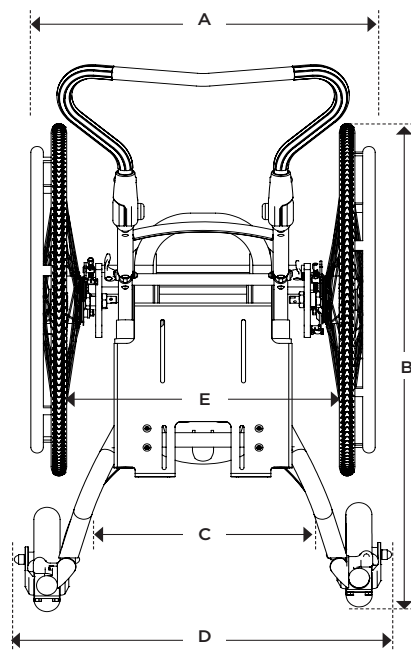

För ytterligare reservdelar samt bilder se sprängskiss på www.anatomicsitt.com

SE

Tekniska data

Guppy G2

Produktdata	
Belastningsvikt (brukare + sits)	max 75 kg
Sitthöjd (beroende på hjulstorlek)	46/48/50 cm
Vikt (beroende på drivhjul & tillbehör)	15 kg
Tilt	0° - 31° alt. -6° - 29°

Med 16" hjul (7" länkhjul)

Storlek	A	B	C	D	E
1	51 cm 54 cm*	68-79 cm	41 cm	57 cm	41 cm
2	56 cm 59 cm*	68-79 cm	41 cm	57 cm	46 cm

* mått med cambervinkel

Med 20"/22"/24" hjul (7" länkhjul)

Storlek	A	B	C	D	E	E med stänkskärm
1	57 cm 63 cm*	78-89 cm	41 cm	57 cm	43.5 cm	39.5 cm
2	62 cm 68 cm*	78-89 cm	41 cm	57 cm	48.5 cm	44.5 cm

* mått med cambervinkel

FOTSTÖD

A x B	
Helt stl. 2	345 x 225 mm
Helt stl. 3	380 x 260 mm
Helt stl. 4	380 x 310 mm

A x B	
Delat stl. 2	160 x 220 mm
Delat stl. 3	180 x 255 mm
Delat stl. 4	175 x 305 mm

Storlek	2-4
Fotstödsstag profilängd (cm)	35

ARMSTÖD FRÅN RYGG

Mått	A	B	C	D
stl.1	280 - 440 mm	75 mm	230 mm	18 - 38 cm
stl.2	280 - 440 mm	75 mm	330 mm	18 - 38 cm