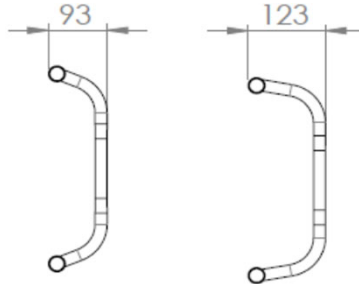

HUM030403
ryggavstiver montert nær (9.2cm)

HUM030404
Ryggavstiver montert vid (12.4cm)