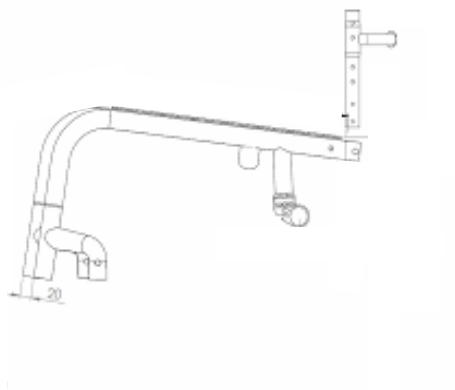

BENSTØTTER OG FOTPLATER

RAMME OG RAMMEFRONT

Ramme standard og lang

Forskjell 20 mm