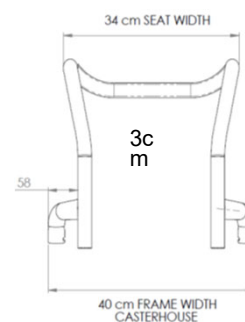

HUM050029
Lettvekt fotplate
rørmodell

HUM050030
Lettvekt fotplate rørmodell
med plate

HUM050034
Høytmontert fotplate,
aluminium

HUM050125
Performance fotplate
vinkeljusterbar

HUM050127
Fotfiksingsplate
(sidedøtter for føttene)

RAMME OG RAMMEFRONT

Ramme standard og lang

Forskjell 20 mm

Rammefront:

Knevinkel på 100 grader

Knevinkel på 92 grader

Knevinkel
Performance 88 grader

Tabell for innvinkling frontramme (innsving på hver side)

Det er viktig å tenke på hvilken innvinkling stolen har ved f.eks. bestilling av en ny fotplate.

Innvinkling		Setebredde (mm)							
		320	340	360	380	400	420	440	460
0 mm	Rammebredde innside	270	290	310	330	350	370	390	410
	Rammebredde svinghjulsfeste	440	460	480	500	520	540	560	580
10 mm	Rammebredde innside	250	270	290	310	330	350	370	390
	Rammebredde svinghjulsfeste	420	440	460	480	500	520	540	560
30 mm	Rammebredde innside	NA	230	250	270	290	310	330	350
	Rammebredde svinghjulsfeste vid	NA	460	480	500	520	540	560	580
	Rammebredde svinghjulsfeste nær	NA	400	420	440	460	480	500	520