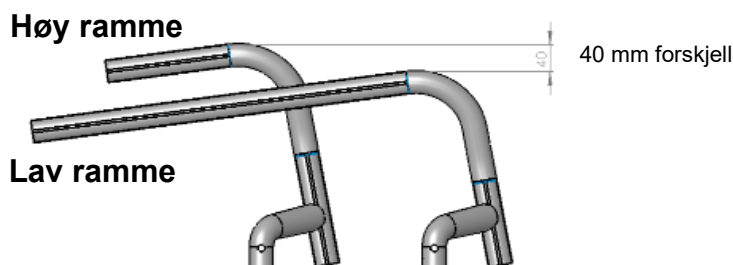

Lav seteramme kontra høy seteramme

Høy ramme er 40 mm høyere enn lav ramme. Du kan velge mindre og lettere gaffer for å redusere vekten på stolen.