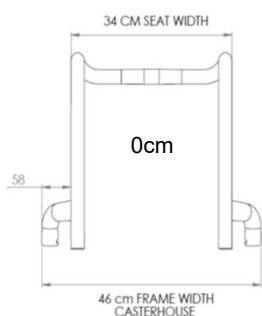

Tabell for innvinkling frontramme (innsving på hver side)

Det er viktig å tenke på hvilken innvinkling stolen har ved f.eks. bestilling av en ny fotplate.

Innvinkling		Setebredde (mm)							
		320	340	360	380	400	420	440	460
0 mm	Rammebredde innside	270	290	310	330	350	370	390	410
	Rammebredde svinghjulsfeste	440	460	480	500	520	540	560	580
10 mm	Rammebredde innside	250	270	290	310	330	350	370	390
	Rammebredde svinghjulsfeste	420	440	460	480	500	520	540	560
30 mm	Rammebredde innside	NA	230	250	270	290	310	330	350
	Rammebredde svinghjulsfeste vid	NA	460	480	500	520	540	560	580
	Rammebredde svinghjulsfeste nær	NA	400	420	440	460	480	500	520