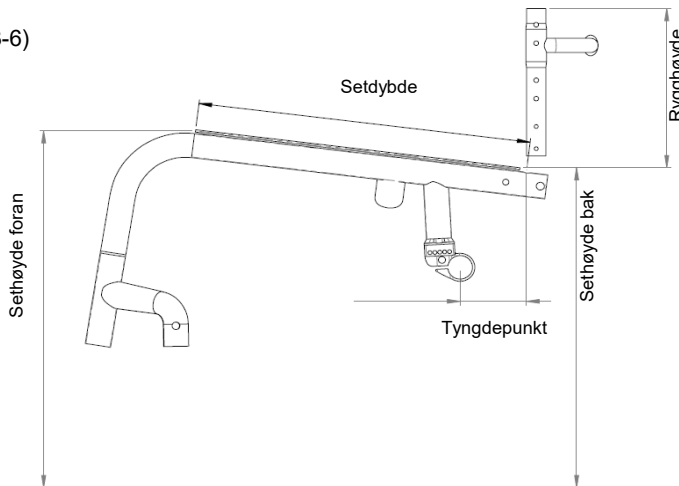

Setedybde:

- a) **For brukeren:** Ved rett sittestilling tillat 2 - 3 fingerbredder (3-6) avstand mellom forkant av pute og knehase. Ta hensyn til justerbare setedybder.
- b) **På rullestolen:** Fra rygggramme til setets framside