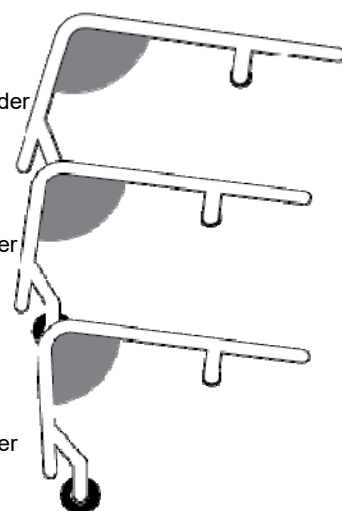

HUM050029
Lettvekt fotplate
rørmodell

HUM050030
Lettvekt fotplate rørmodell
med plate

HUM050034
Høytmontert fotplate,
aluminium

HUM050125
Performance fotplate
vinkeljusterbar

HUM050127
Fotfiksingsplate
(sidedøtter for føttene)

RAMME OG RAMMEFRONT

Ramme standard og lang

Forskjell 20 mm

Rammefront:

Knevinkel på 100 grader

Knevinkel på 92 grader

Knevinkel
Performance 88 grader

Tabell for innvinkling frontramme (innsving på hver side)

Det er viktig å tenke på hvilken innvinkling stolen har ved f.eks. bestilling av en ny fotplate.

Innvinkling		Setebredde (mm)							
		320	340	360	380	400	420	440	460
0 mm	Rammebredde innside	270	290	310	330	350	370	390	410
	Rammebredde svinghjulsfeste	440	460	480	500	520	540	560	580
10 mm	Rammebredde innside	250	270	290	310	330	350	370	390
	Rammebredde svinghjulsfeste	420	440	460	480	500	520	540	560
30 mm	Rammebredde innside	NA	230	250	270	290	310	330	350
	Rammebredde svinghjulsfeste vid	NA	460	480	500	520	540	560	580
	Rammebredde svinghjulsfeste nær	NA	400	420	440	460	480	500	520