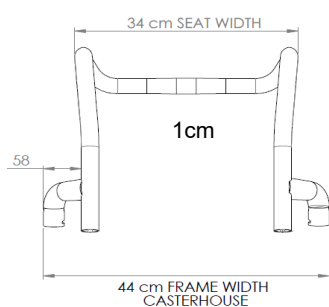

Det er viktig å tenke på hvilken innvinkling stolen har ved f.eks. bestilling av en ny fotplate.

Innvinkling		Setebredde (mm)							
		320	340	360	380	400	420	440	460
0 mm	Rammebredde innside	270	290	310	330	350	370	390	410
	Rammebredde svinghjulsfeste	440	460	480	500	520	540	560	580
10 mm	Rammebredde innside	250	270	290	310	330	350	370	390
	Rammebredde svinghjulsfeste	420	440	460	480	500	520	540	560
30 mm	Rammebredde innside	NA	230	250	270	290	310	330	350
	Rammebredde svinghjulsfeste vid	NA	460	480	500	520	540	560	580
	Rammebredde svinghjulsfeste nær	NA	400	420	440	460	480	500	520