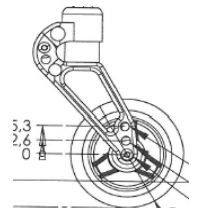

*) Max 100 kg pga lettvektsetet

**) Må utfylles for å sikre korrekt konfigurasjon

MÅLSKJEMA (OBS: alle mål tas uten sittepute)

SETEBREDDE - måles fra utside rammerør til utside rammerør (mm)

320	340	360	380	400	420	440	460	
<input type="radio"/>	<input type="radio"/>	<input type="radio"/>	<input type="radio"/>	<input type="radio"/>	<input type="radio"/>	<input type="radio"/>	<input type="radio"/>	

Frog leg design - gaffer med demping 149 mm lengde og 41mm bredde

Enarmsgaffel 111 mm

Høy ramme er 40 mm høyere enn den lave.

SETEHØYDE BAK er avhengig av drivhjulenes størrelse

Setehøyde bak må være mellom 0 mm og 130 mm lavere enn valgt setehøyde i front.(OBS:kan variere med ± 1 cm)