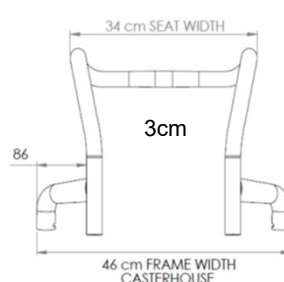

Det er viktig å tenke på hvilken innvinkling stolen har ved f.eks. bestilling av en ny fotplate.

Innvinkling		Setebredde (mm)							
		320	340	360	380	400	420	440	460
0 mm	Rammebredde innside	270	290	310	330	350	370	390	410
	Rammebredde svinghjulsfeste	440	460	480	500	520	540	560	580
10 mm	Rammebredde innside	250	270	290	310	330	350	370	390
	Rammebredde svinghjulsfeste	420	440	460	480	500	520	540	560
30 mm	Rammebredde innside	NA	230	250	270	290	310	330	350
	Rammebredde svinghjulsfeste vid	NA	460	480	500	520	540	560	580
	Rammebredde svinghjulsfeste nær	NA	400	420	440	460	480	500	520