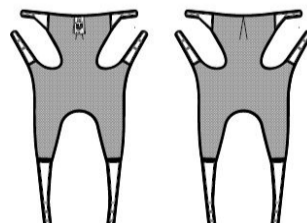

RgoSling Ambulating Vest

Beskrivelse	HMS nr.	Art. nr.
Ambulating Vest XXS	199151	M1721300
Ambulating Vest XS	199152	M1721310
Ambulating Vest S	198210	M1721320
Ambulating Vest M	198211	M1721330
Ambulating Vest L	198212	M1721340
Ambulating Vest XL	199153	M1721350

RgoSling Active

Beskrivelse	HMS nr.	Art. nr.
Active XS	242618	1720910
Active S	242619	1720920
Active M	242620	1720930
Active L	242621	1720940
Active XL	242622	1720950

RgoSling Ambulating Vest Lyskestrøpper

Beskrivelse	Art. nr.
Lyskestrøpper XXS-XS	M1721700
Lyskestrøpper S-M	M1721720
Lyskestrøpper L-XL	M1721740

EvoSling Shadow

Beskrivelse	HMS nr.	Art. nr.
EvoSling Shadow XXS	242624	1723900
Evo Sling Shadow XS	236952	1723910
EvoSling Shadow S	236857	1723920
EvoSling Shadow M	239448	1723930
EvoSling Shadow L	242625	1723940
EvoSling Shadow XL	242626	1723950