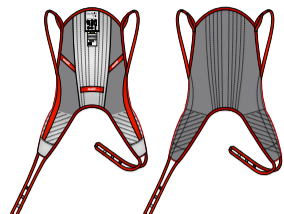

RgoSling MediumBack Polstret

Beskrivelse	HMS nr.	Art. nr.
Mediumback polstret XXS	198855	M1720100
Mediumback polstret XS	198156	M1720110
Mediumback polstret S	198157	M1720120
Mediumback polstret M	198158	M1720130
Mediumback polstret L	198159	M1720140
Mediumback polstret XL	198160	M1720150
Mediumback polstret XXL	198161	M1720160

RgoSling HighBack Polstret

Beskrivelse	HMS nr.	Art. nr.
Highback polstret XXS	198856	M1720200
Highback polstret XS	198162	M1720210
Highback polstret S	198163	M1720220
Highback polstret M	198164	M1720230
Highback polstret L	198165	M1720240
Highback polstret XL	198166	M1720250
Highback polstret XXL	198167	M1720260