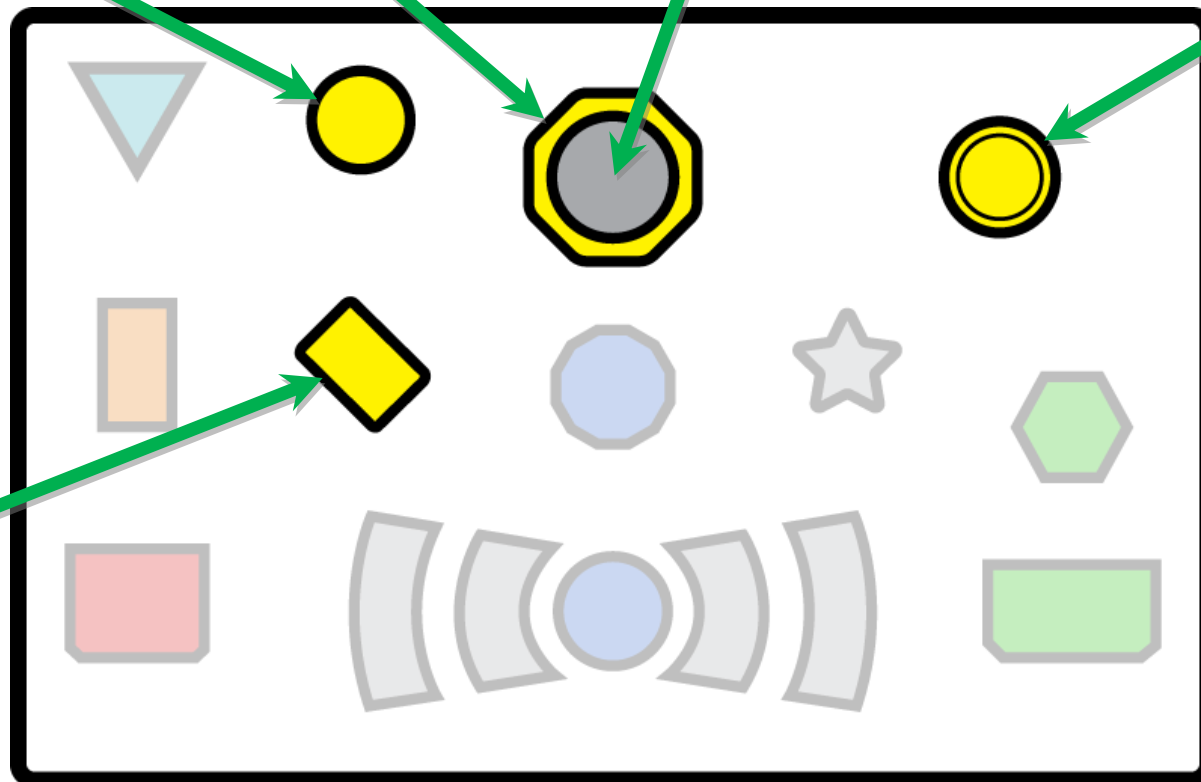

Kontrollpanel

**I dokument
modus**

Kort trykk:
Endrer visning

Langt trykk:
Se orginalt bilde
(bare tilgjengelig
overlagt visning)

I Live modus

Rotèr bilde

Kort trykk:
Bytt mellom
dokument modus
og live modus

I Live modus

Langt trykk: Bytt
mellom live
modus &
Håndskriftmodus

Rotèr:
Endre
forstørring

Kort trykk:
Bytt mellom kontrastfarger
Trykk & hold & rotèr:
Velg foretrukket kontrastfarge

**I Live modus,
bilde & overlagt
visning**

Bevege:
Panorerer rundt i
dokumentet

Kort trykk:
Start lesing fra
nærmeste ord

**I ren
tekstvisning**

Bevege:
Sammenhengende
scrolling eller
“screen-by-screen”

Kort trykk:
Stop sammen-
hengede scrolling