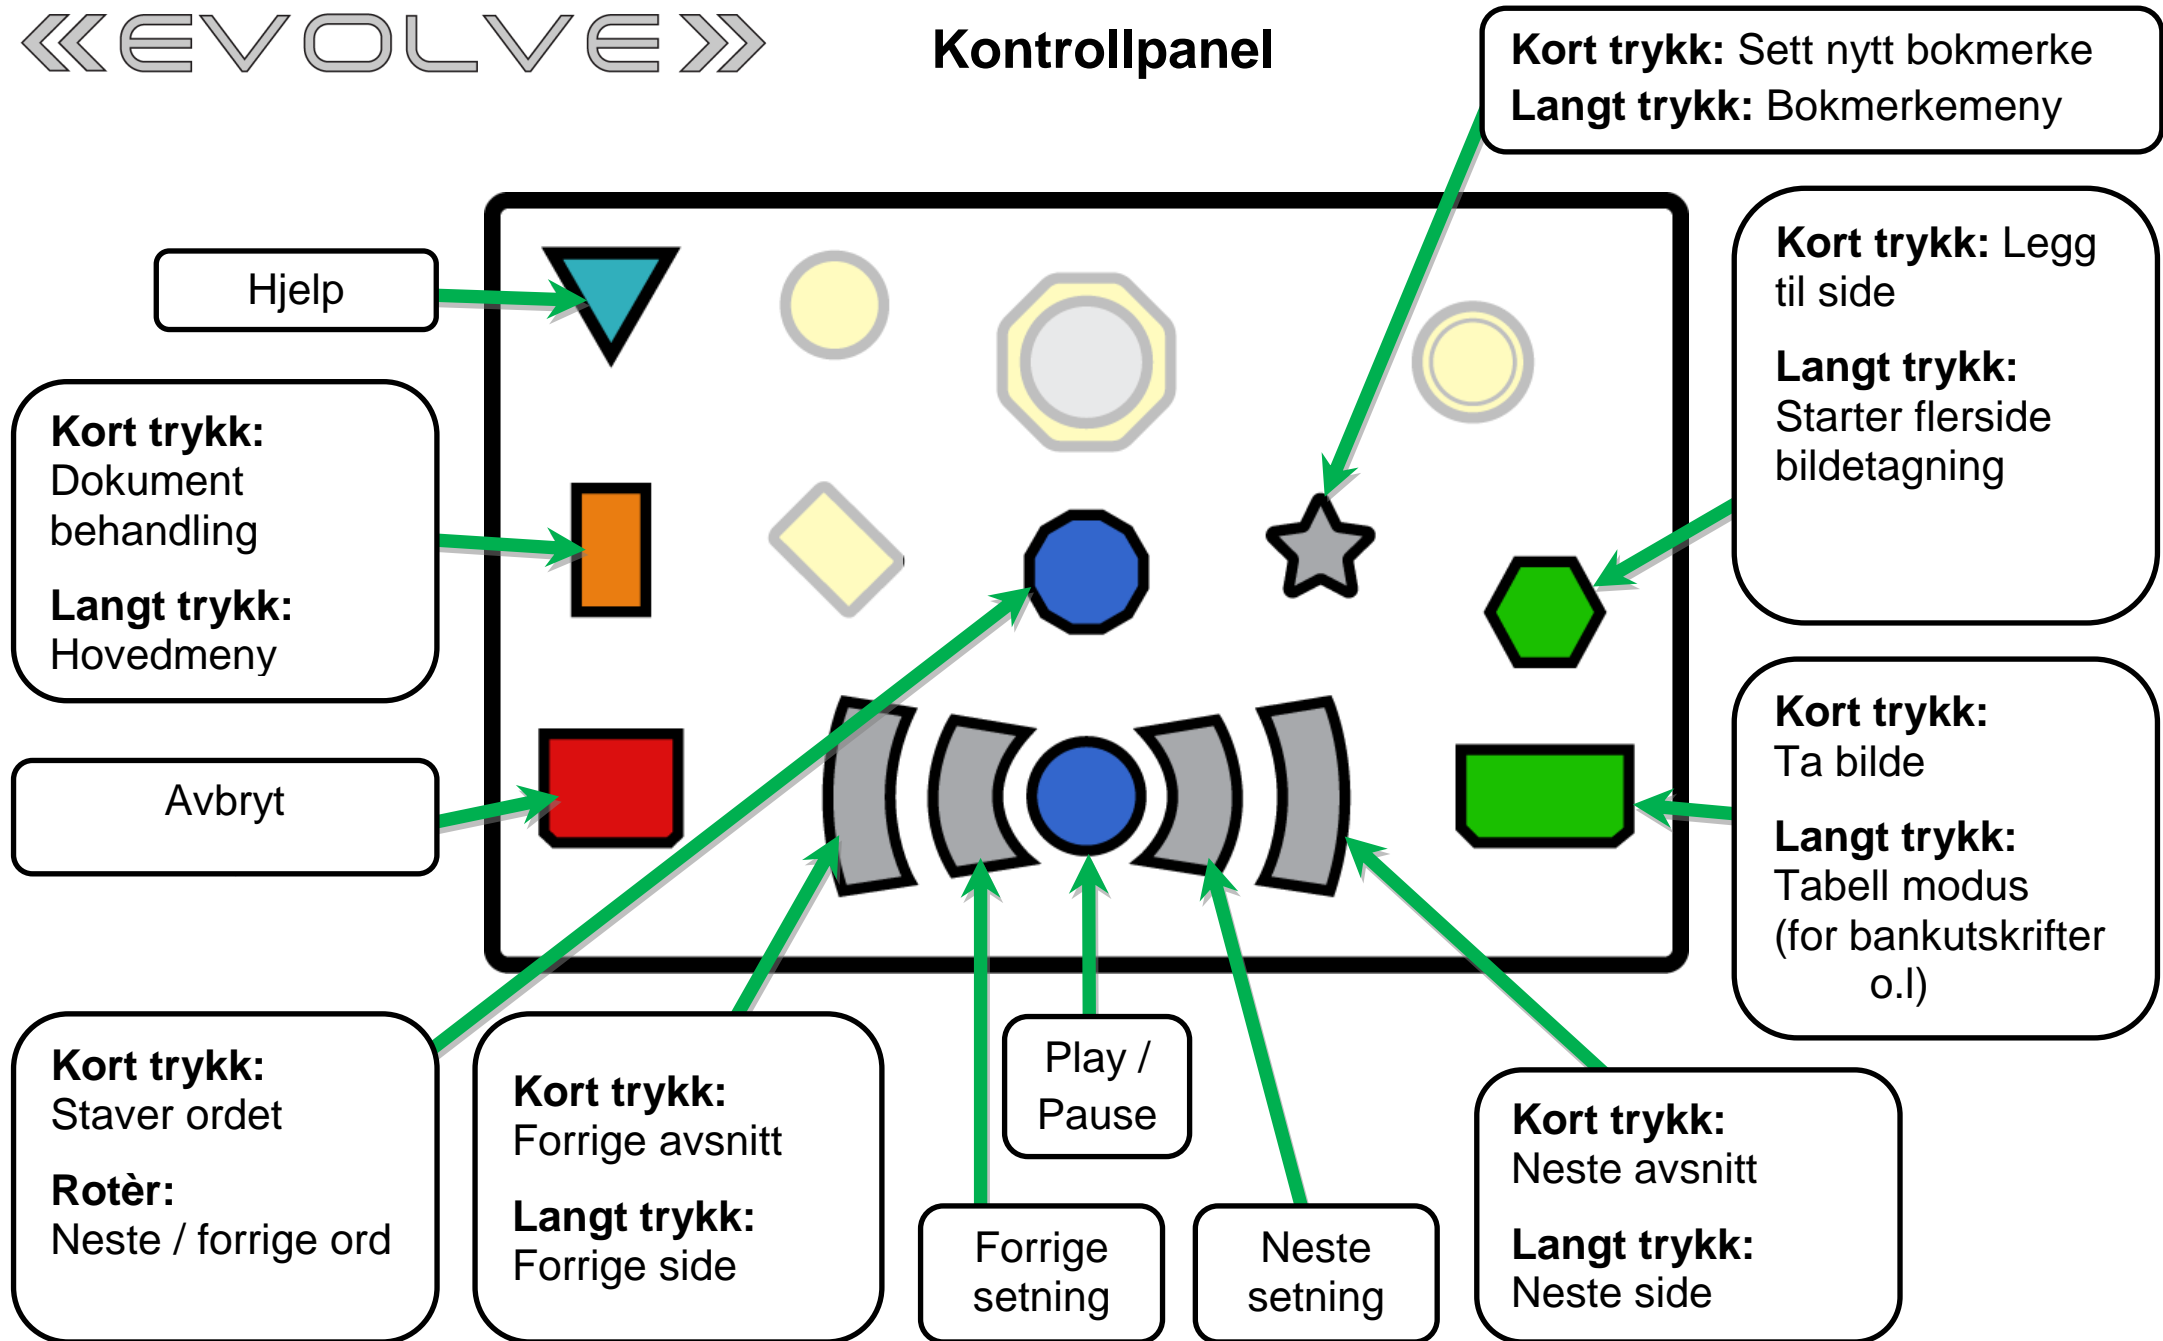

Kontrollpanel

**I dokument
modus**

Kort trykk:
Endrer visning

Langt trykk:
Se orginalt bilde
(bare tilgjengelig
overlagt visning)

I Live modus

Rotèr bilde

Kort trykk:
Bytt mellom
dokument modus
og live modus

I Live modus

Langt trykk: Bytt
mellom live
modus &
Håndskriftmodus

Rotèr:
Endre
forstørring

Kort trykk:
Bytt mellom kontrastfarger
Trykk & hold & rotèr:
Velg foretrukket kontrastfarge

**I Live modus,
bilde & overlagt
visning**

Bevege:
Panorerer rundt i
dokumentet

Kort trykk:
Start lesing fra
nærmeste ord

**I ren
tekstvisning**

Bevege:
Sammenhengende
scrolling eller
“screen-by-screen”

Kort trykk:
Stop sammen-
hengede scrolling